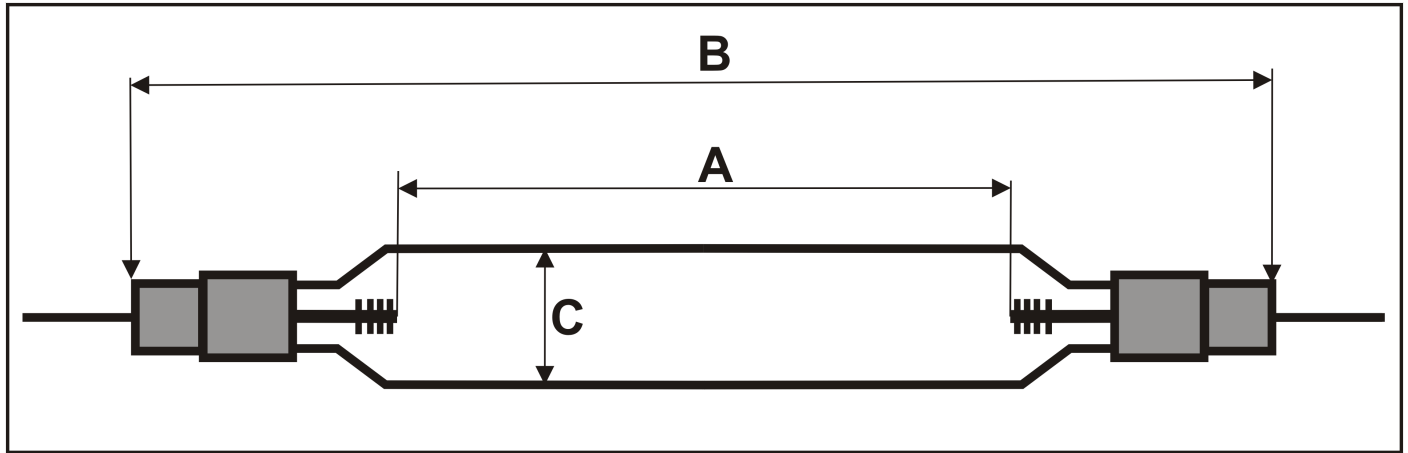

Strahlerdatenblatt / Data sheet: TH 2160

Bestellnummer / Order No.: 837200

A= Elektrodenabstand Arc Length 127 mm

Socket / Base: 2

B= Gesamtlänge/ total length: 218 mm

Keramik / Ceramic

C= Durchmesser/ Diameter 30 mm

Kabellänge / length of wire: 300 mm

Anschluss / Connector

Schuh

Strom / Current: 9 Amperé

Spannung / Voltage: 240 Volt

W/cm : 170