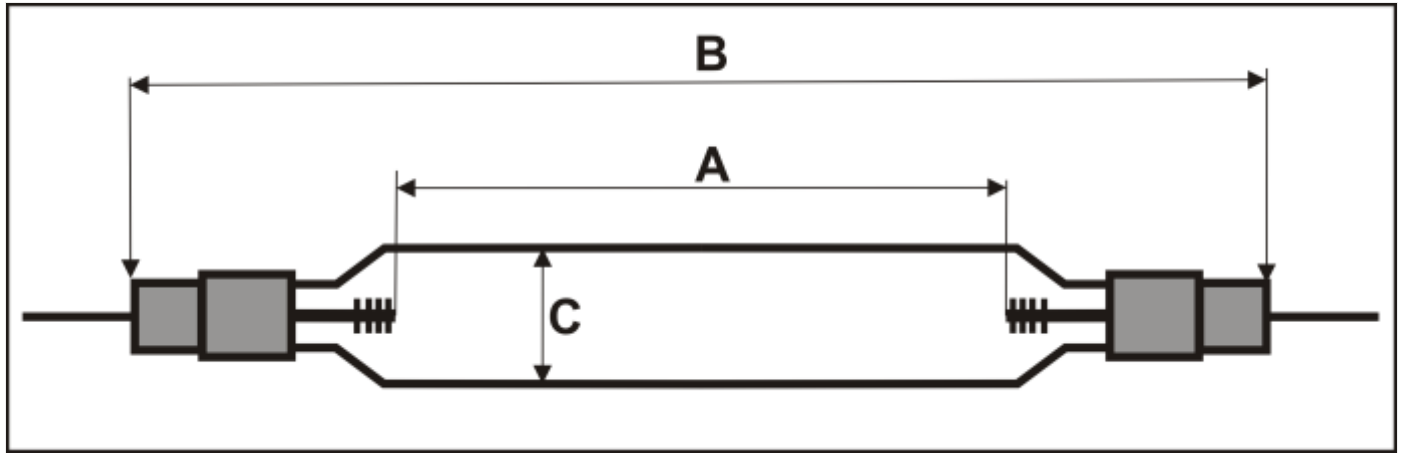

Strahlerdatenblatt / Data sheet: TH 3127
Bestellnummer / Order No.: 832307

A= Elektrodenabstand Arc Length

51 mm

Sockel / Base: 1

B= Gesamtlänge/ total length:

135 mm

Keramik / Ceramic

C= Durchmesser/ Diameter

28 mm

Kabellänge / length of wire:

160 mm

Anschluss / Connector

Schuh

Strom / Current:

15 Amperé

Spannung / Voltage:

170 Volt

W/cm :

500