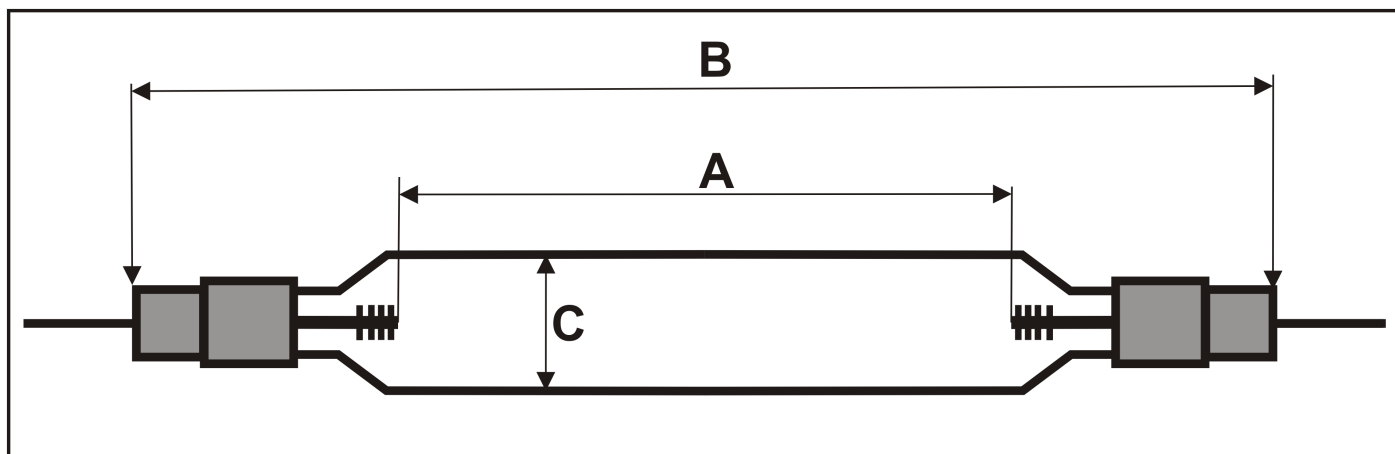

Strahlerdatenblatt / Data sheet: TH 3108
Bestellnummer / Order No.: 824308

A= Elektrodenabstand Arc Length 295 mm

B= Gesamtlänge/ total length: 385 mm

C= Durchmesser/ Diameter 22 mm

Kabellänge / length of wire: 50 mm

Anschluss / Connector Schuh

Strom / Current: 7,5 Amperé

Spannung / Voltage: 430 Volt

W/cm : 110