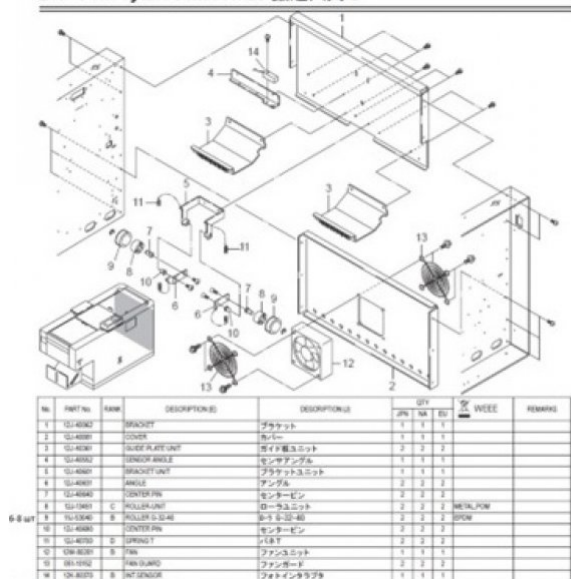

### 23. Conveyance Infeed 2 / 搬送入口 2

Артикул	5478
Название	<a href="#">Направляющая / самоклеящиеся палочки</a>
Английское (немецкое) название	GUIDE (MYLAR)
Модель	<a href="#">Duplo</a> Duplo Sistem DC 10/60
Каталожный номер	13G-75250
Производство	Япония
Цена	По запросу
Дата	29.04.2026