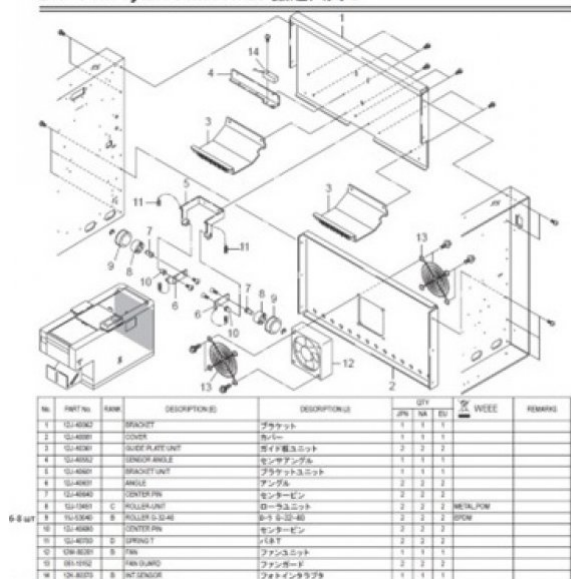

23. Conveyance Infeed 2 / 搬送入口 2

Артикул	5479
Название	Колесо
Английское (немецкое) название	ROLLER UNIT FOR DBM-500
Модель	Duplo Duplo Sistem
Каталожный номер	99S-91182
Производство	Япония
Цена	По запросу
Дата	29.04.2026