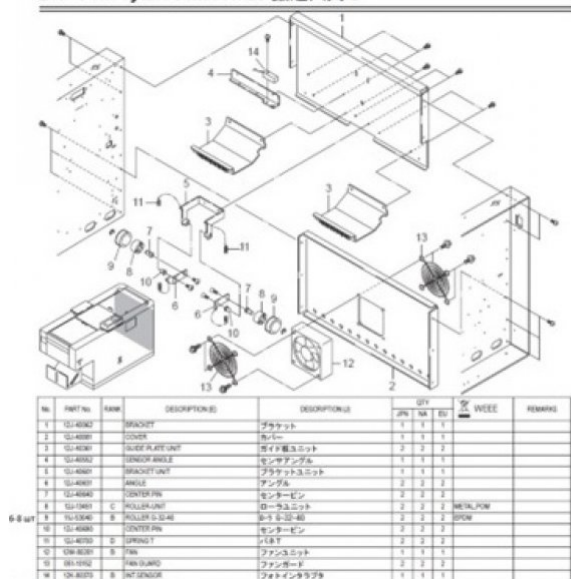

23. Conveyance Infeed 2 / 搬送入口 2

Артикул	5479
Название	Колесо
Английское (немецкое) название	ROLLER UNIT FOR DBM-500
Модель	Duplo Duplo Sistem
Каталожный номер	99S-91182
Производство	Япония
Цена	По запросу
Дата	19.06.2026