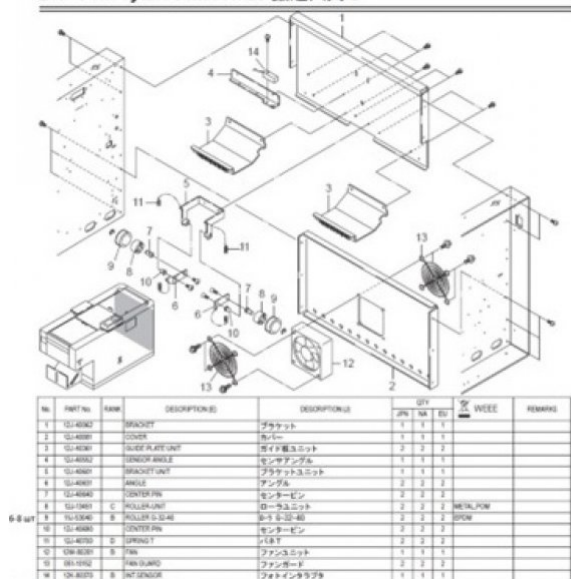

### 23. Conveyance Infeed 2 / 搬送入口 2

Артикул	5480
Название	<a href="#">Ролик</a>
Английское (немецкое) название	Roller G-32-40 for DBM-500
Модель	<a href="#">Duplo</a> Duplo Sistem
Каталожный номер	11J-53040
Производство	Япония
Цена	По запросу
Дата	29.04.2026