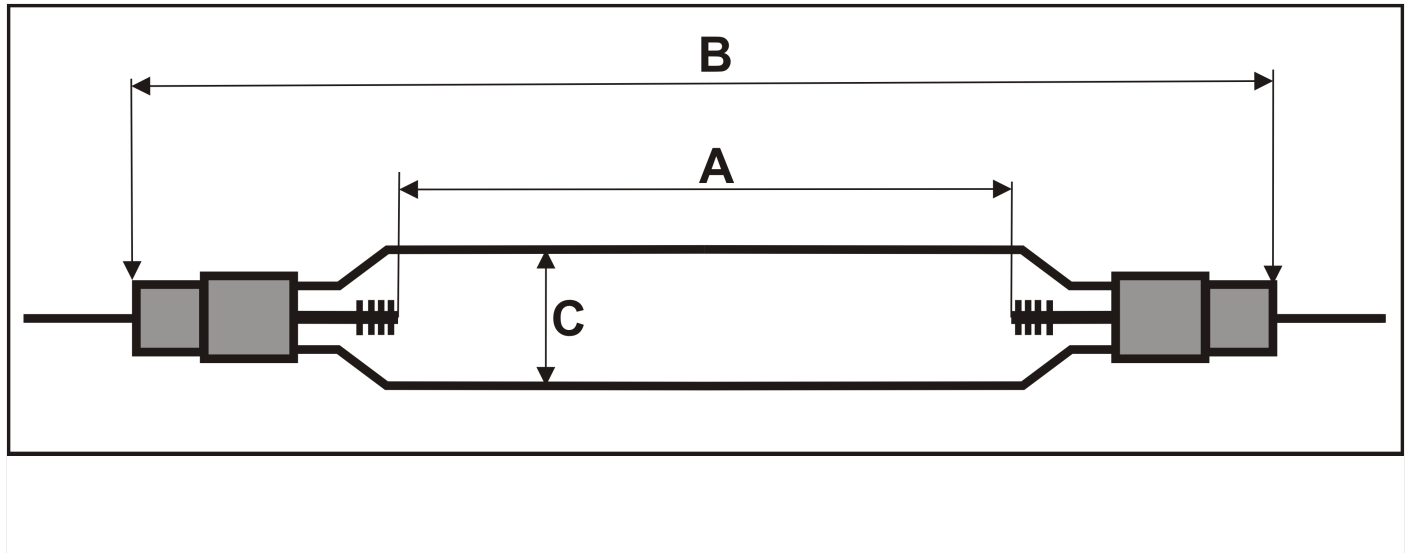

Strahlerdatenblatt / Data sheet: TR 1007
Bestellnummer / Order No.: 820107

A= Elektrodenabstand Arc Length 25 mm

B= Gesamtlänge/ total length: 132 mm

C= Durchmesser/ Diameter 22 mm

Kabellänge / length of wire: 90 mm

Anschluss / Connector Schuh

Strom / Current: 9 Amperé

Spannung / Voltage: 120 Volt

W/cm : 430

Socket / Base: 5

Keramik / Ceramic