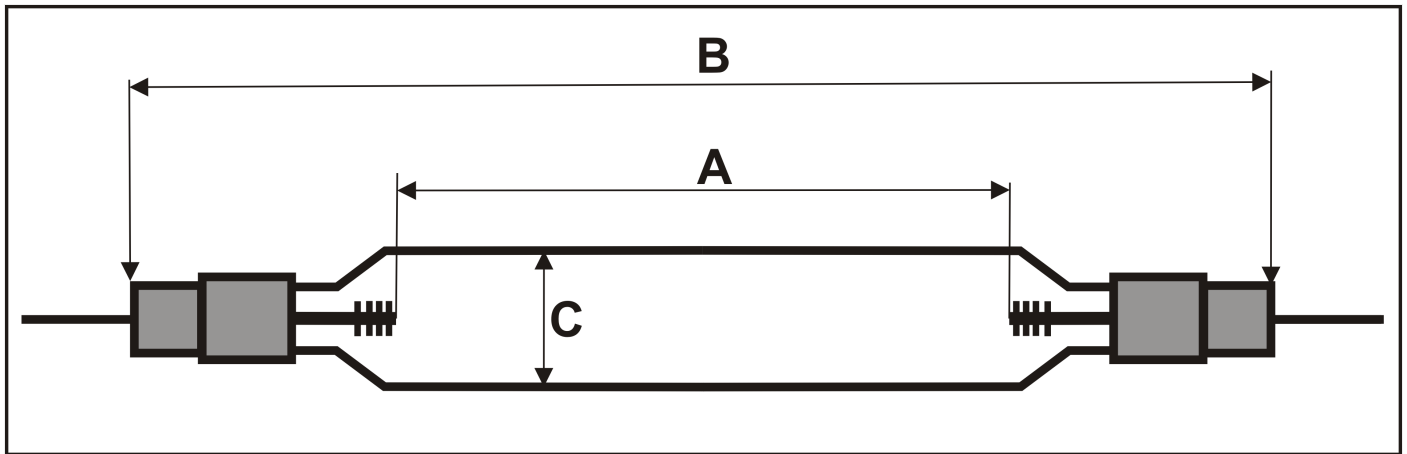

**Strahlerdatenblatt / Data sheet: TRO 1020 A**  
**Bestellnummer / Order No.: 841170**

**A= Elektrodenabstand Arc Length** 24 mm

**Sockel / Base:** 5

**B= Gesamtlänge/ total length:** 125 mm

Keramik / Ceramic

**C= Durchmesser/ Diameter** 26 mm

**Kabellänge / length of wire:** 120 mm

**Anschluss / Connector**

Schuh

**Strom / Current:** 7,5 Amperé

**Spannung / Voltage:** 135 Volt

**W/cm :** 420