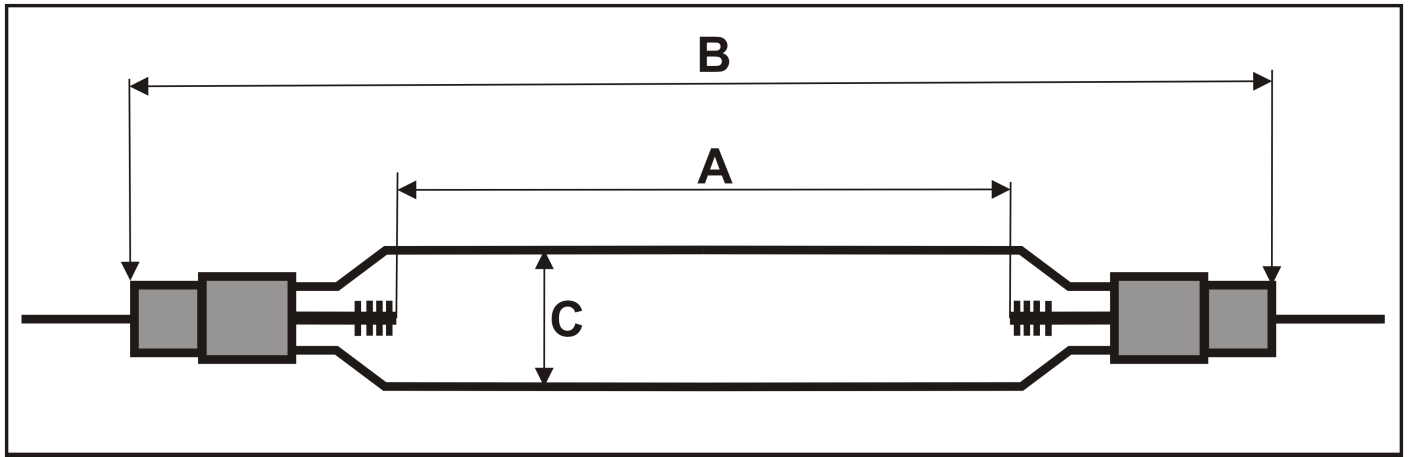

Strahlerdatenblatt / Data sheet: TH 2000 A
Bestellnummer / Order No.: 853200

A= Elektrodenabstand Arc Length 80 mm

B= Gesamtlänge/ total length: 172 mm

C= Durchmesser/ Diameter 24 mm

Kabellänge / length of wire: 300 mm

Anschluss / Connector

Strom / Current: 10,5 Amperé

Spannung / Voltage: 200 Volt

W/cm : 260

Sockel / Base: 1

Keramik / Ceramic