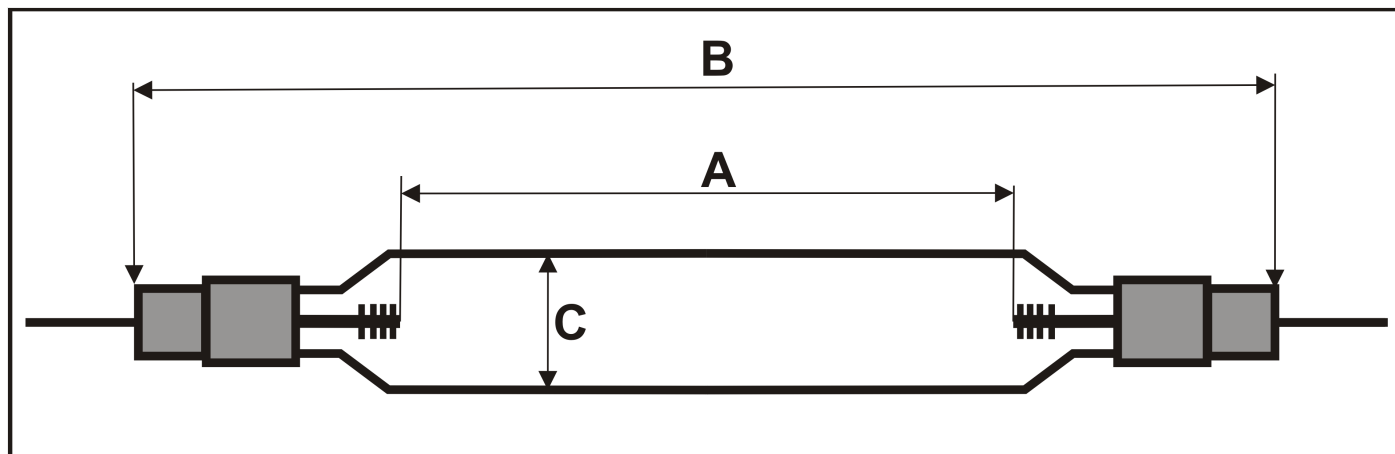

Strahlerdatenblatt / Data sheet: TRQH 135141
Bestellnummer / Order No.: 804883

A= Elektrodenabstand Arc Length	1222 mm	Socket / Base: 44
B= Gesamtlänge/ total length:	1356 mm	Keramik / Ceramic
C= Durchmesser/ Diameter	22 mm	
Kabellänge / length of wire:	520 mm	
Anschluss / Connector		
Strom / Current:	15,8 Amperé	
Spannung / Voltage:	890 Volt	
W/cm :	120	