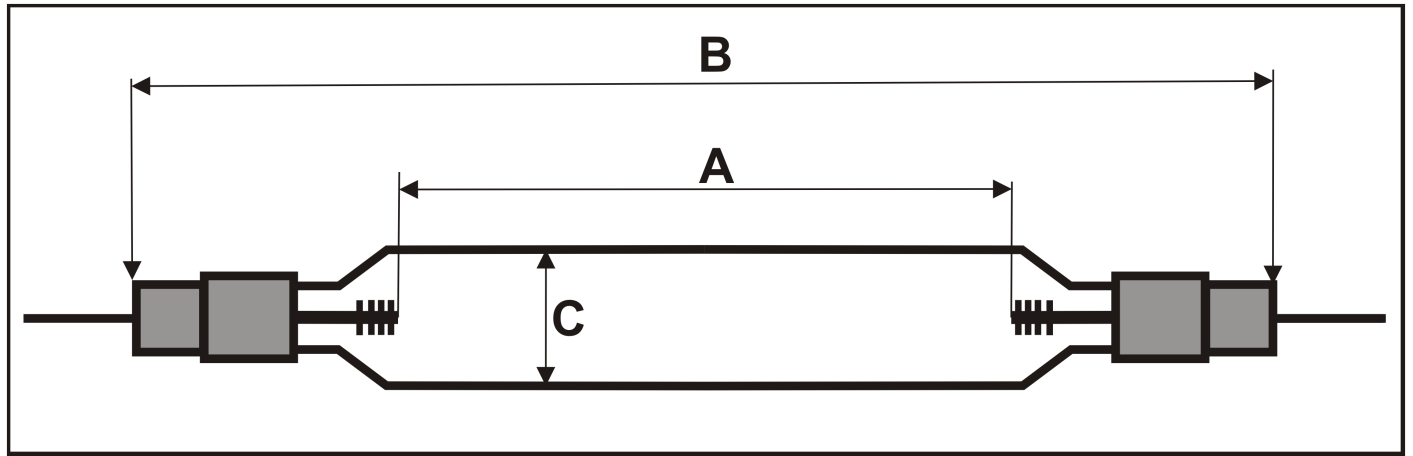

Strahlerdatenblatt / Data sheet: TRS 6020
Bestellnummer / Order No.: 822690

A= Elektrodenabstand Arc Length	122 mm	Socket / Base: 14
B= Gesamtlänge/ total length:	210 mm	Keramik / Ceramic
C= Durchmesser/ Diameter	28 mm	
Kabellänge / length of wire:	92 mm	
Anschluss / Connector	Schuh	
Strom / Current:	10,5 Amperé	
Spannung / Voltage:	400 Volt	
W/cm :	340	