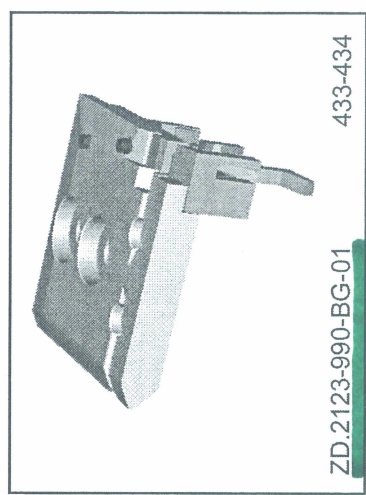

FS 150

1	Fadensiegelautomat FS150	Thread-sealing machine FS150	Machine de scellage du fil FS 150	Máquina selladora de hilos FS150	FJ.8000060/00
1.4	Siegelstation	Sealing station	Station de cachetage	Estación de sellado	FJ.8130000/01
1.4.3	Siegelstation	Sealing station	Station de cachetage	Estación de sellado	FJ.8120000/01
1.4.3.10	Fadenplattenkette	Thread plate chain	Chaîne de plaque piqueuse	Cadena de placa de hilos	ZD.2123-901-BG-01