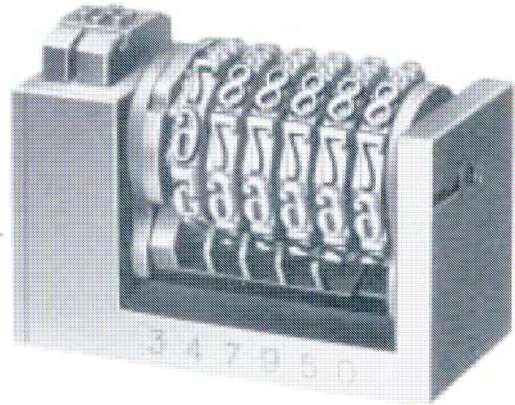

4x8 Cicero - Ausführung

№ 826430
№ 123457

Mod. N35
Mod. N31

No.-Ausführung

127684 *
826430 *

Mod. S31
Mod. S35

Sternzeichen-Ausführung

Die Nummer 826430 zeigt dabei die Grotesk-Gravur und die Nummern 123457 und 127684 zeigen die Antiqua-Gravur

3x6 Ausführung

№ 754326
№ 184425

Die Ausführungen entsprechen denen wie bei 4x8 Cicero beschrieben.