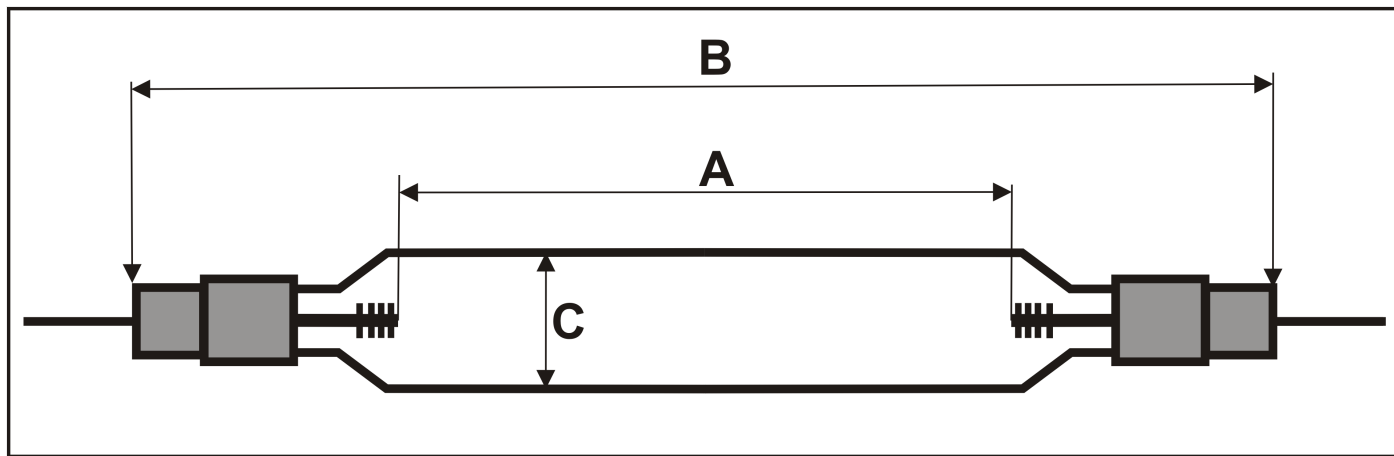

Strahlerdatenblatt / Data sheet: TR 1047
Bestellnummer / Order No.: 824107

A= Elektrodenabstand Arc / Length: 36 mm

Sockel / Base: 5

B= Gesamtlänge/ Total length: 142 mm

Keramik / Ceramic

C= Durchmesser/ Diameter 24 mm

Kabellänge / Length of wire: 350+90 mm

Anschluss / Connector

Schuh

Strom / Current: 15 Amperé

Spannung / Voltage: 130 Volt

W/cm : 540