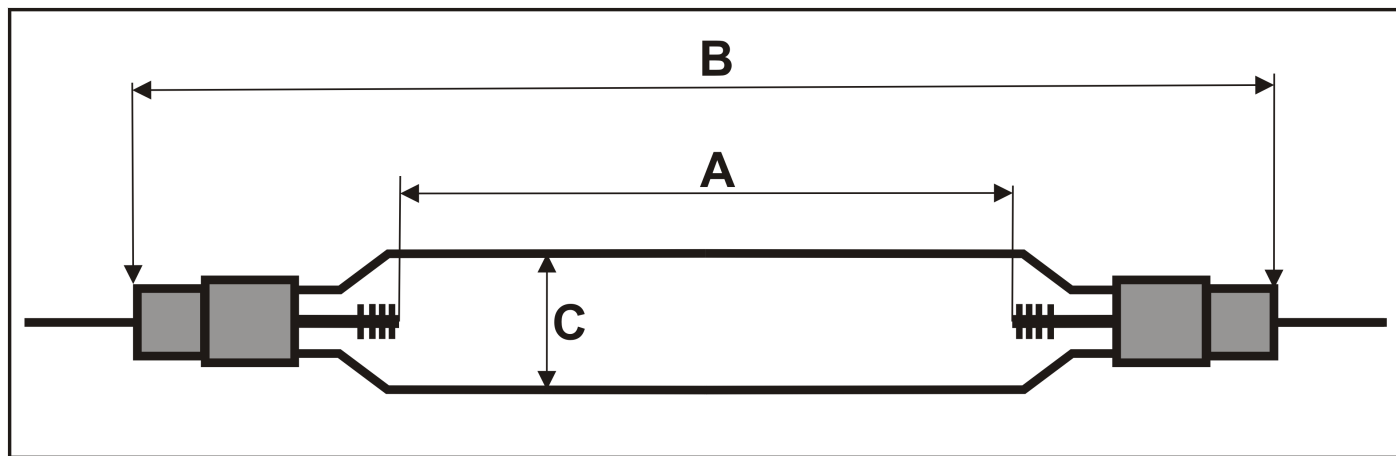

Strahlerdatenblatt / Data sheet: TR 2060
Bestellnummer / Order No.: 826200

A= Elektrodenabstand Arc / Length: 148 mm **Socket / Base:** 4

B= Gesamtlänge/ Total length: 245 mm **Metall / Metal**

C= Durchmesser/ Diameter 28 mm

Kabellänge / Length of wire: 90 mm

Anschluss / Connector Gabelkabel

Strom / Current: 9 Amperé

Spannung / Voltage: 220 Volt

W/cm : 130