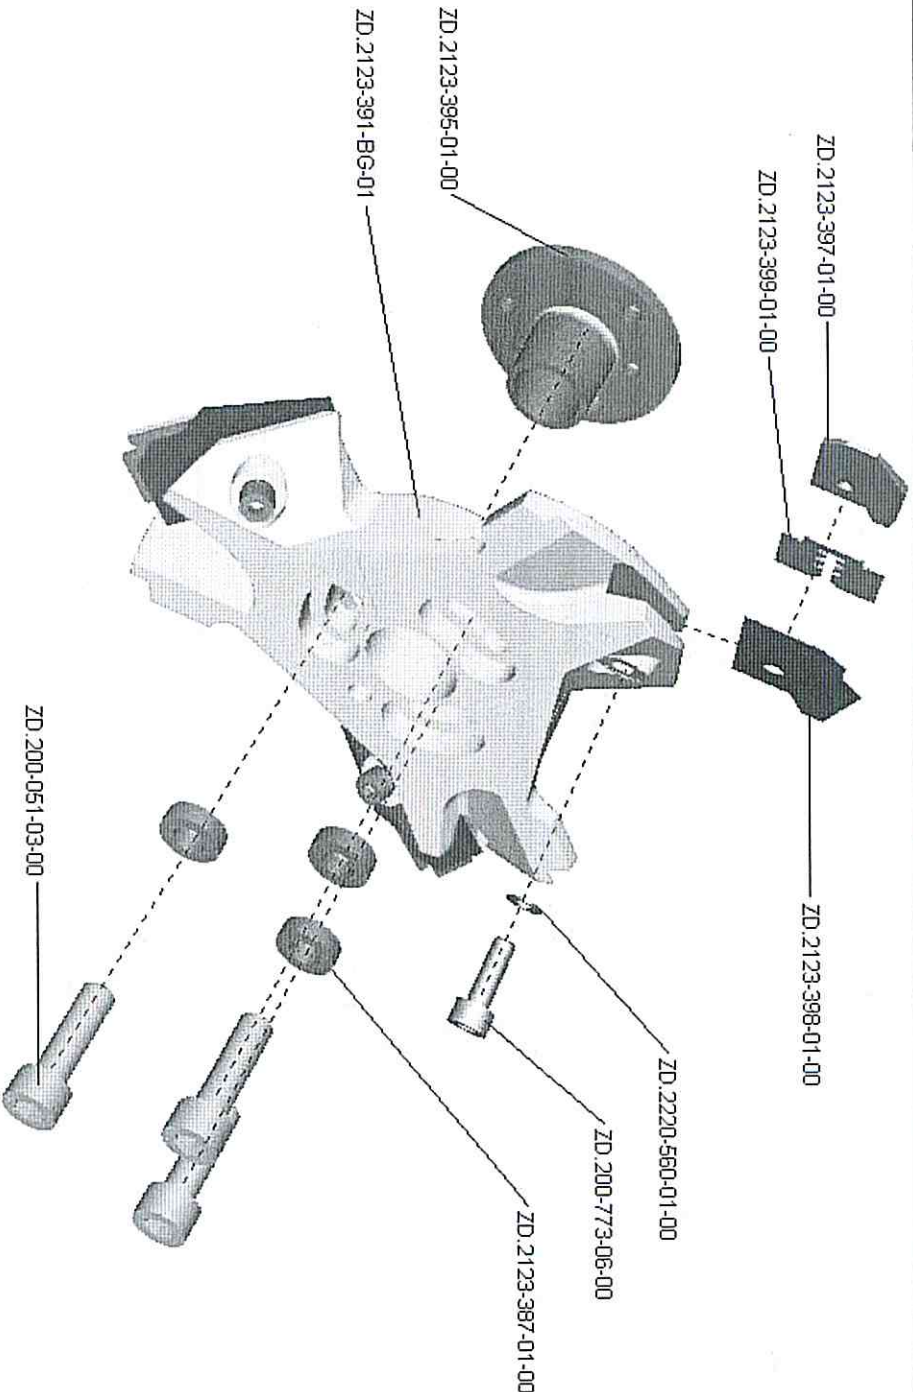

FS 150

1	Fadensiegelautomat FS150	Thread-sealing machine FS150	Machine de scellage du fil FS 150	Máquina selladora de hilos FS150	FJ.8000060/00
1.4	Siegelstation	Sealing station	Station de cachetage	Estación de sellado	FJ.8130000/01
1.4.3	Siegelstation	Sealing station	Station de cachetage	Estación de sellado	FJ.8120000/01
1.4.3.7	Schneidrad	Cutting wheel	Mollette de découpe	Disco de corte	ZD.2123-390-BG-01

B.S.
O.S.
C.S.
L.S.

Schneidrad390

FJ.EBA0000/00

FM.9974000/01