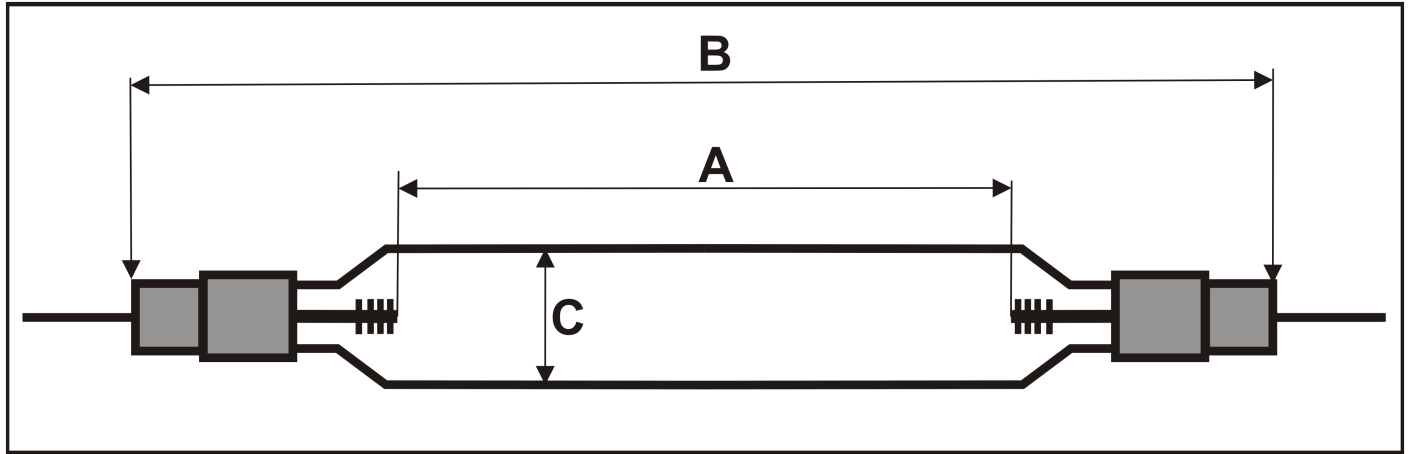

Strahlerdatenblatt / Data sheet: TR 5000 O
Bestellnummer / Order No.: 820550

A= Elektrodenabstand Arc / Length: 100 mm

Sockel / Base: 1

B= Gesamtlänge/ Total length: 185 mm

Keramik / Ceramic

C= Durchmesser/ Diameter 28 mm

Kabellänge / Length of wire: 90 mm

Anschluss / Connector Schuh

Strom / Current: 10,5 Amperé

Spannung / Voltage: 410 Volt

W/cm : 430