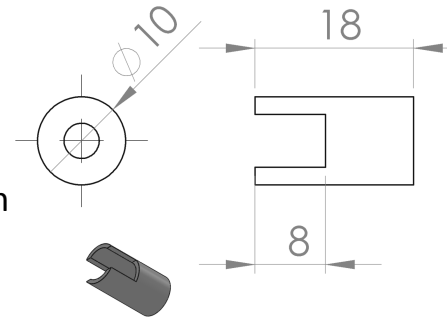

Strahlerdatenblatt / Data sheet: TR 5000 O
Bestellnummer / Order No.: 820550

A= Elektrodenabstand Arc / Length: 100 mm

Sockel / Base: 1

B= Gesamtlänge/ Total length: 185 mm

Keramik / Ceramic

C= Durchmesser/ Diameter 28 mm

Kabellänge / Length of wire: 90 mm

Anschluss / Connector Schuh

Strom / Current: 10,5 Amperé

Spannung / Voltage: 410 Volt

W/cm : 430