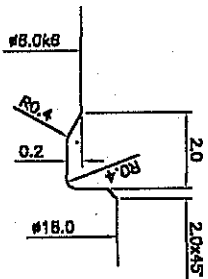

CANAL X (DIN 509)

ARESTAS QUEBRADAS

Nº	ROLAMENTO	QUANT.	CODIGO	FORNECEDORES
1	SUPER C1			
2	BORRACHA			
3				
4				
5				

RYOBI 3504 H

MOLHA DADOR

Substituio:  
Substituio por:  
COD. RG407616