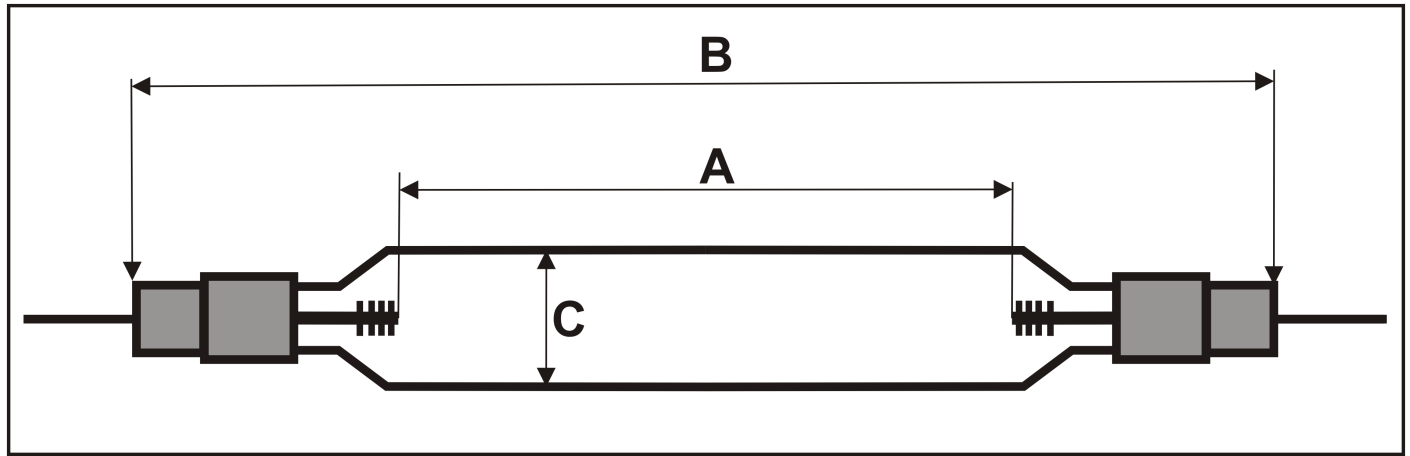

Strahlerdatenblatt / Data sheet: TH 2200
Bestellnummer / Order No.: 842200

A= Elektrodenabstand Arc Length 80 mm

B= Gesamtlänge/ total length: 178 mm

C= Durchmesser/ Diameter 24 mm

Kabellänge / length of wire: - mm

Anschluss / Connector -

Strom / Current: 10,7 Amperé

Spannung / Voltage: 212 Volt

W/cm : 280

Socket / Base: 7

Metall / Metal