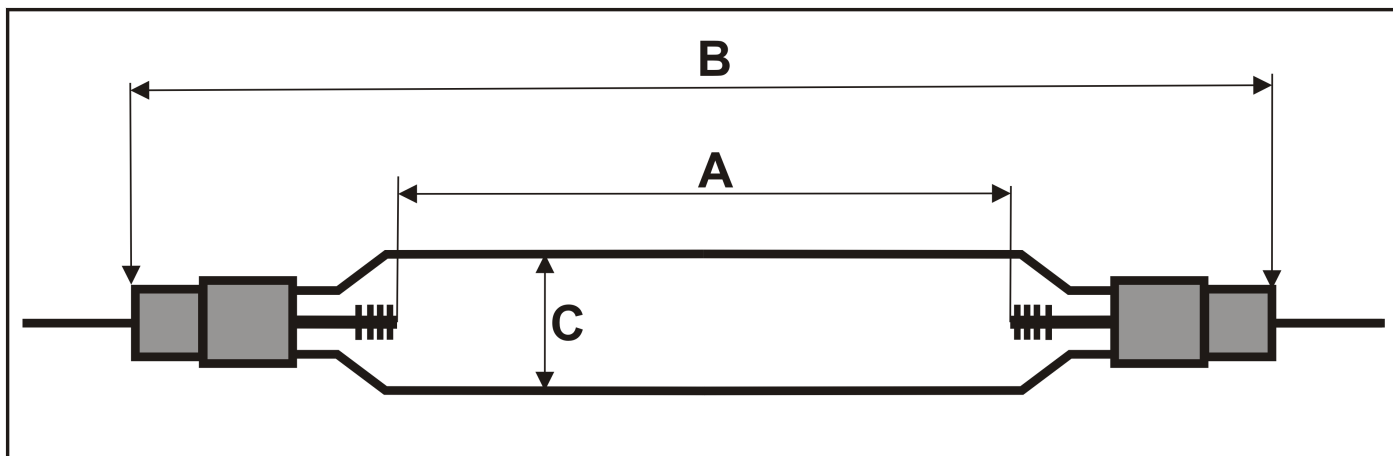

**Strahlerdatenblatt / Data sheet: TR 3030 E**  
**Bestellnummer / Order No.: 804540**

**A= Elektrodenabstand Arc / Length:** 144 mm

**Socket / Base:** 70

**B= Gesamtlänge/ Total length:** 270 mm

Keramik / Ceramic

**C= Durchmesser/ Diameter** 20 mm

**Kabellänge / Length of wire:** 120 mm

**Anschluss / Connector**

Ring 6mm

**Strom / Current:**

8 Amperé

**Spannung / Voltage:**

230 Volt

**W/cm :**

130