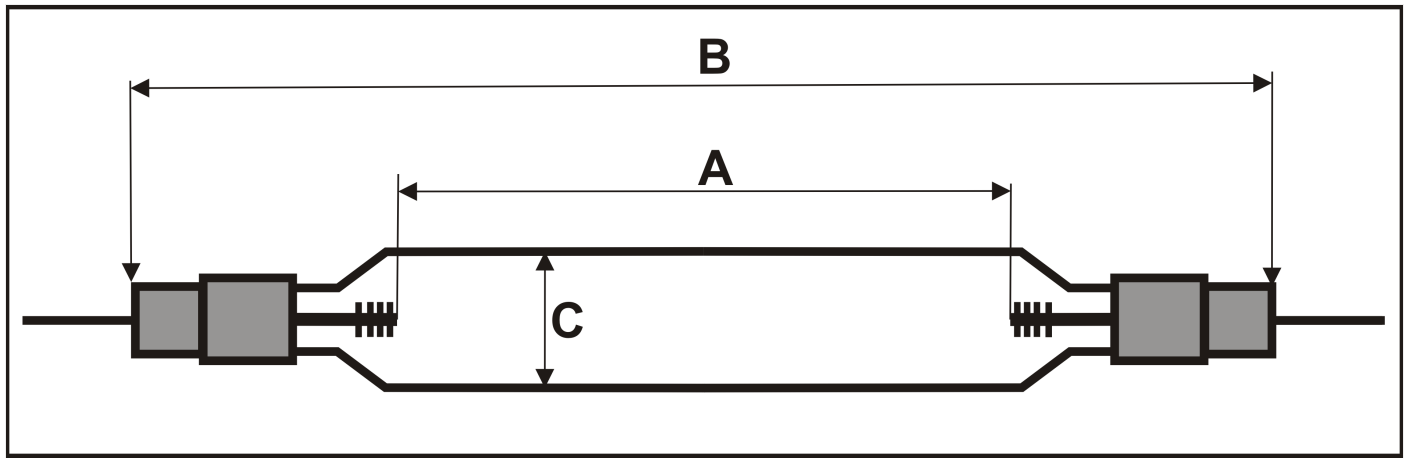

Strahlerdatenblatt / Data sheet: TR 3030
Bestellnummer / Order No.: 828300

A= Elektrodenabstand Arc Length	144 mm	Sockel / Base: 70
B= Gesamtlänge/ total length:	270 mm	Keramik / Ceramic
C= Durchmesser/ Diameter	20 mm	
Kabellänge / length of wire:	120 mm	
Anschluss / Connector	5mm Ring	
Strom / Current:	8 Amperé	
Spannung / Voltage:	230 Volt	
W/cm :	130	