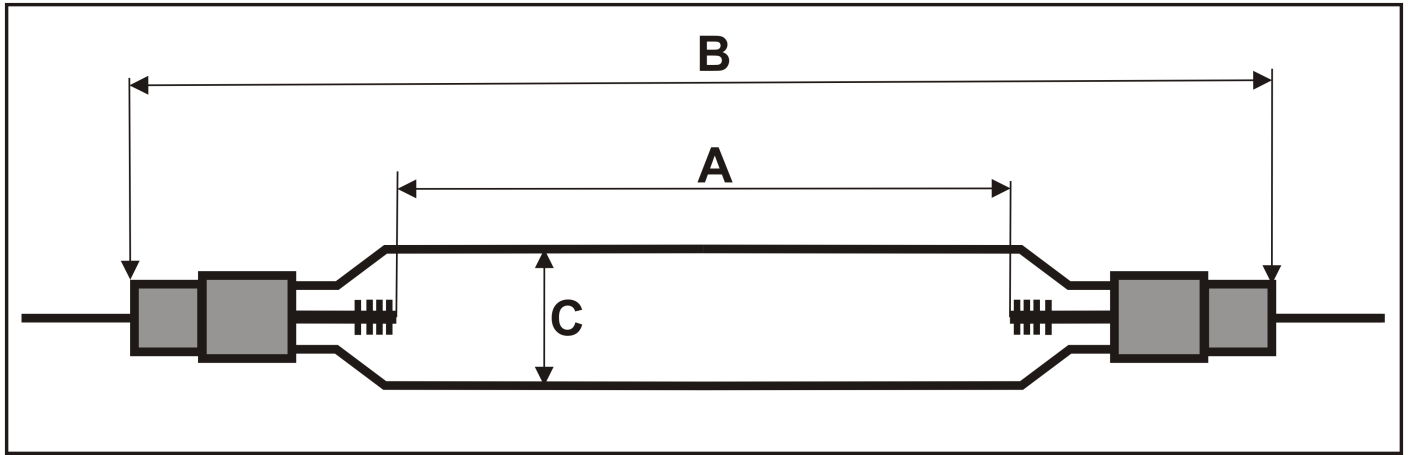

Strahlerdatenblatt / Data sheet: TRQH 118084
Bestellnummer / Order No.: 892720

A= Elektrodenabstand Arc Length

1035 mm

Socket / Base: 46

B= Gesamtlänge/ total length:

1180 mm

Keramik / Ceramic

C= Durchmesser/ Diameter

22 mm

Kabellänge / length of wire:

130 mm

Anschluss / Connector

5 mm Ring

Strom / Current:

10,5 Amperé

Spannung / Voltage:

1050 Volt

W/cm :

110