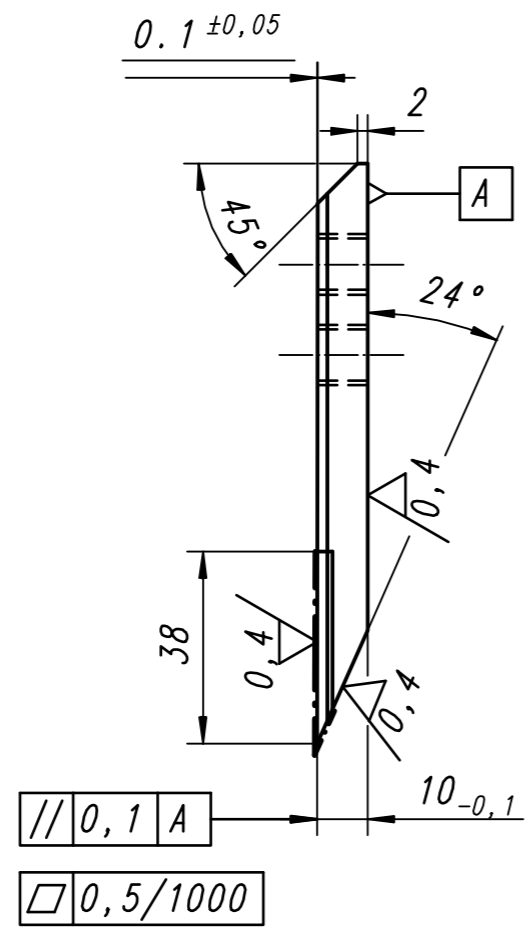

// 0,2 B  
- 0,2/1000

				<b>Боковой бумагорезальный нож.</b>	
				<b>Wohlenberg Trim-Tec 45I</b>	