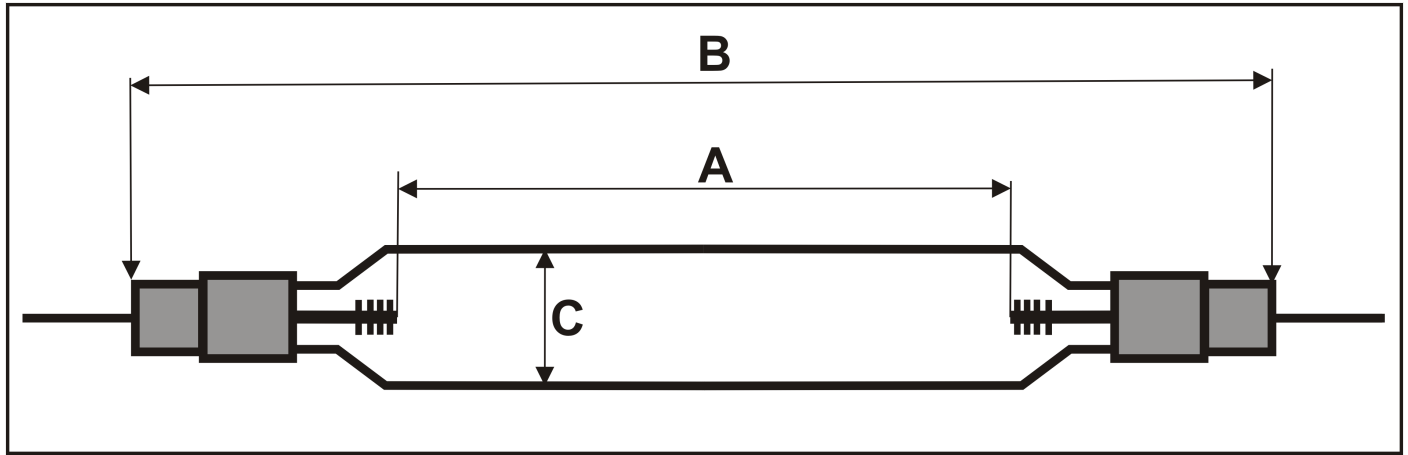

Strahlerdatenblatt / Data sheet: TRO 4207
Bestellnummer / Order No.: 832477

A= Elektrodenabstand Arc Length	113 mm	Sockel / Base: 10
B= Gesamtlänge/ total length:	205 mm	Metall / Metal
C= Durchmesser/ Diameter	24 mm	
Kabellänge / length of wire:	120 mm	
Anschluss / Connector	Schuh	
Strom / Current:	12 Amperé	
Spannung / Voltage:	220 Volt	
W/cm :	230	