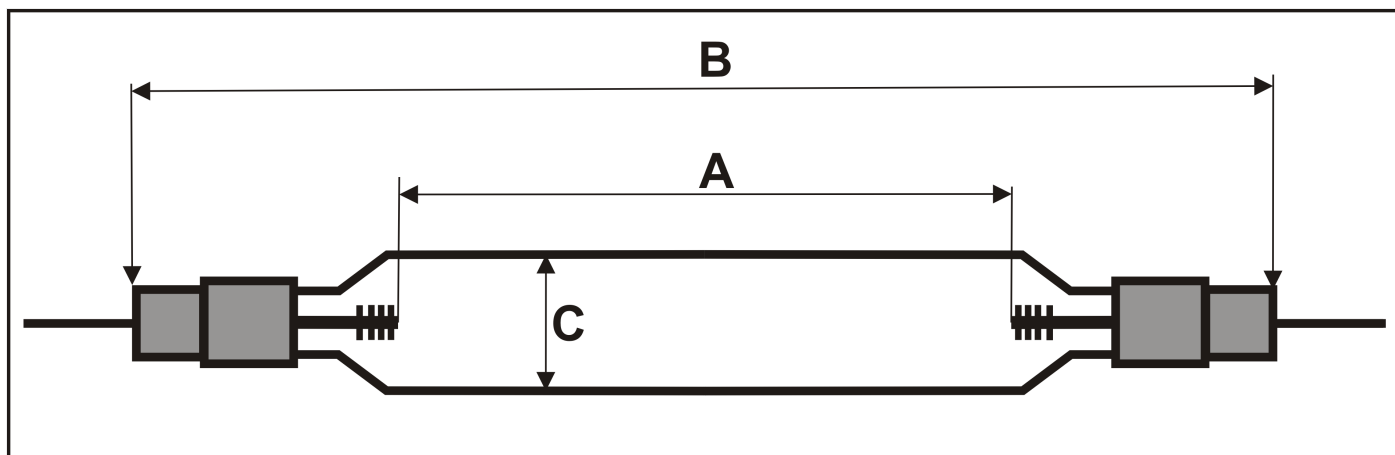

Strahlerdatenblatt / Data sheet: TR 13108
Bestellnummer / Order No.: 872108

A= Elektrodenabstand Arc Length 1174 mm

B= Gesamtlänge/ total length: 1260 mm

C= Durchmesser/ Diameter 22 mm

Kabellänge / length of wire: 72 mm

Anschluss / Connector

Strom / Current: 12,5 Amperé

Spannung / Voltage: 1215 Volt

W/cm : 130

Socket / Base: 1

Keramik / Ceramic