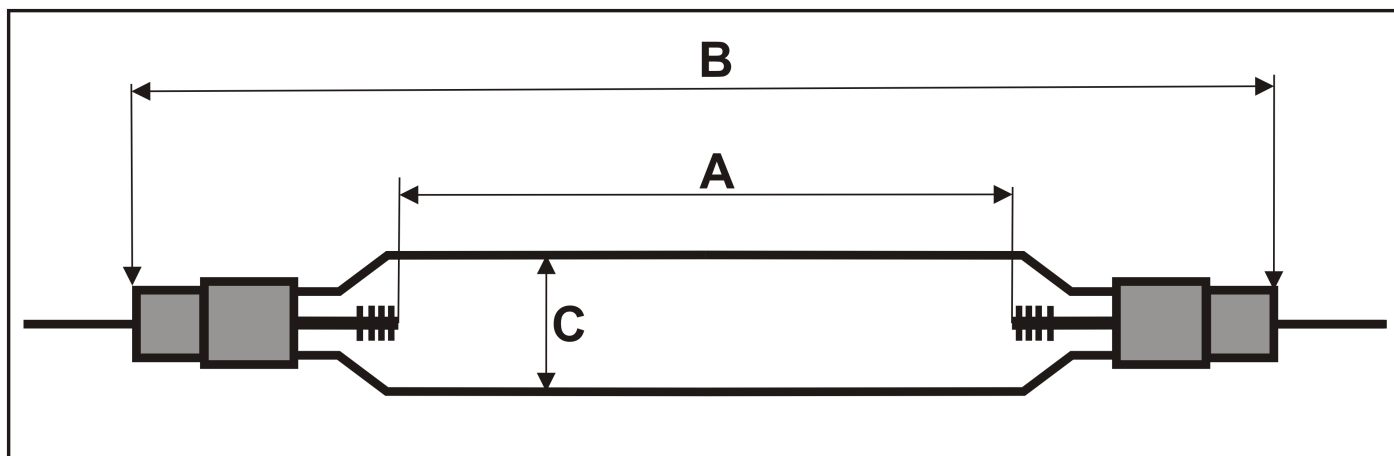

Strahlerdatenblatt / Data sheet: TRQH 136146
Bestellnummer / Order No.: 804170

A= Elektrodenabstand Arc Length 1220 mm

Socket / Base: 38

B= Gesamtlänge/ total length: 1360 mm

Keramik / Ceramic

C= Durchmesser/ Diameter 22 mm

Kabellänge / length of wire: 650 + 1950 mm

Anschluss / Connector Ring 5mm

Strom / Current: 8,8 Amperé

Spannung / Voltage: 1665 Volt

W/cm : 120