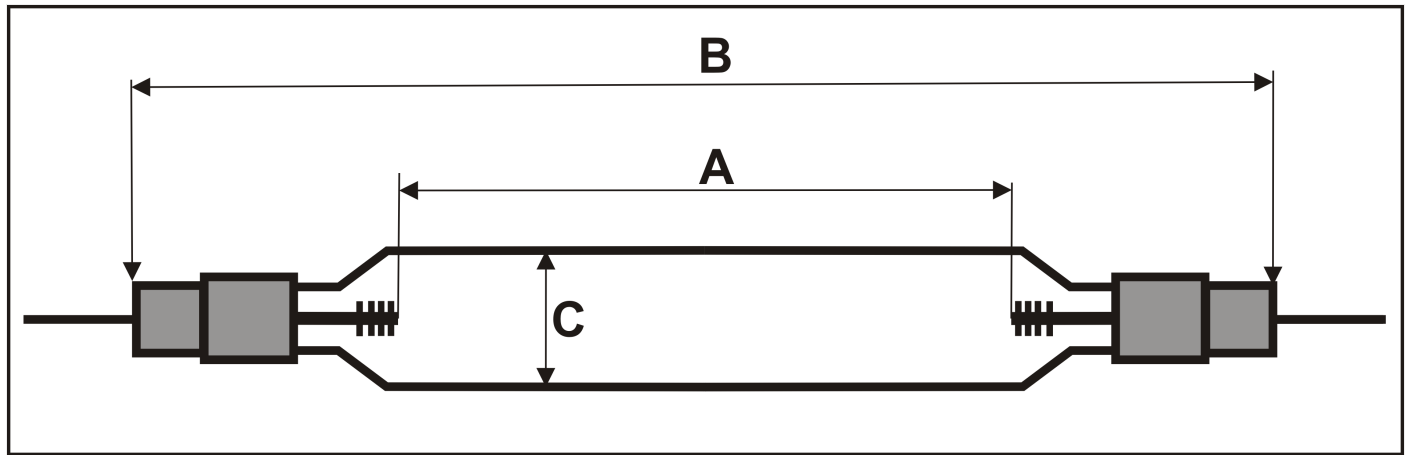

Strahlerdatenblatt / Data sheet: TRO 5337
Bestellnummer / Order No.: 852577

A= Elektrodenabstand Arc Length

58 mm

Socket / Base: 2

B= Gesamtlänge/ total length:

144 mm

Keramik / Ceramic

C= Durchmesser/ Diameter

34 mm

Kabellänge / length of wire:

250 mm

Anschluss / Connector

Schuh

Strom / Current:

18 Amperé

Spannung / Voltage:

280 Volt

W/cm :

870