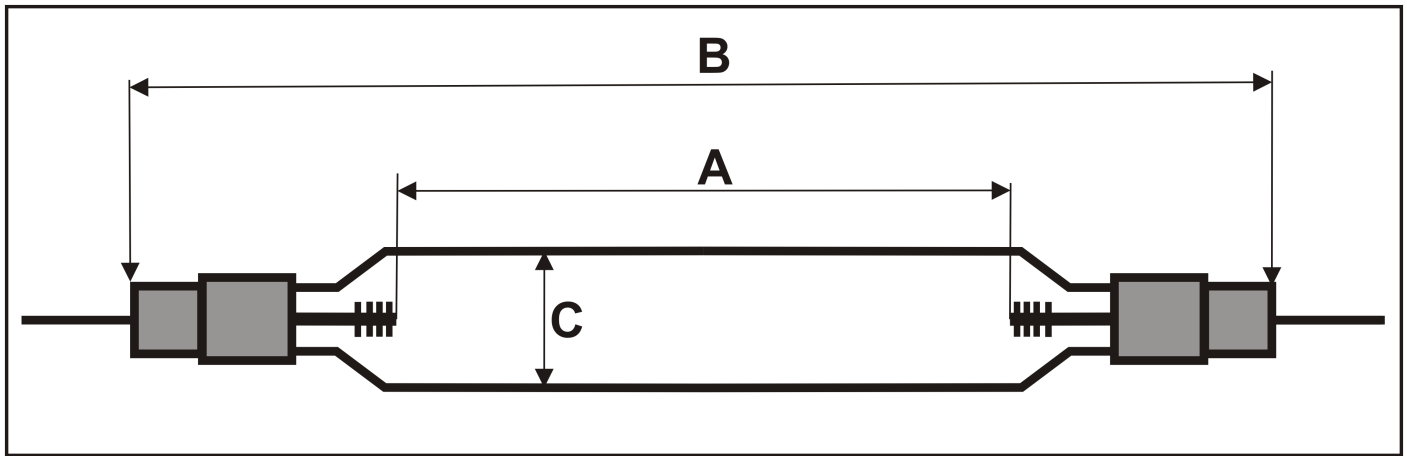

Strahlerdatenblatt / Data sheet: TH 6227
Bestellnummer / Order No.: 826607

A= Elektrodenabstand Arc Length	127 mm	Socket / Base: 55
B= Gesamtlänge/ total length:	217 mm	Keramik / Ceramic
C= Durchmesser/ Diameter	28 mm	
Kabellänge / length of wire:	90 mm	
Anschluss / Connector	Schuh	
Strom / Current:	10,5 Amperé	
Spannung / Voltage:	430 Volt	
W/cm :	360	