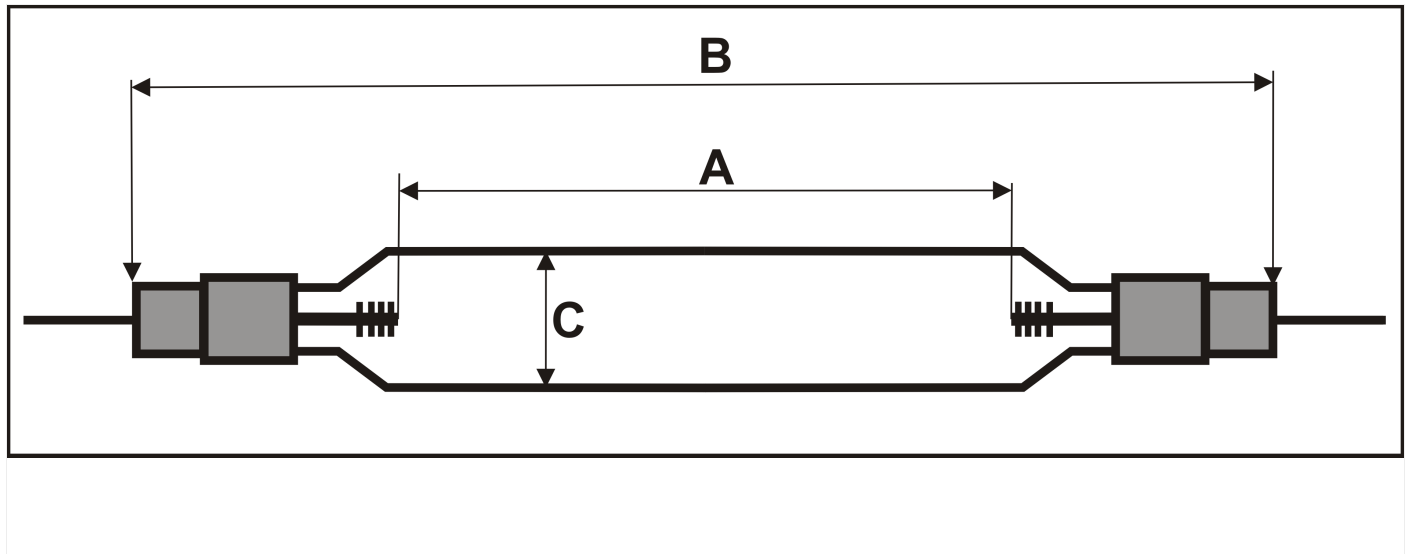

Strahlerdatenblatt / Data sheet: THO 4090
Bestellnummer / Order No.: 829470

A= Elektrodenabstand Arc Length 157 mm

B= Gesamtlänge/ total length: 280 mm

C= Durchmesser/ Diameter 28 mm

Kabellänge / length of wire: 122 mm

Anschluss / Connector 6 mm Ring

Strom / Current: 19 Amperé

Spannung / Voltage: 240 Volt

W/cm : 290

Socket / Base: 70

Keramik / Ceramic