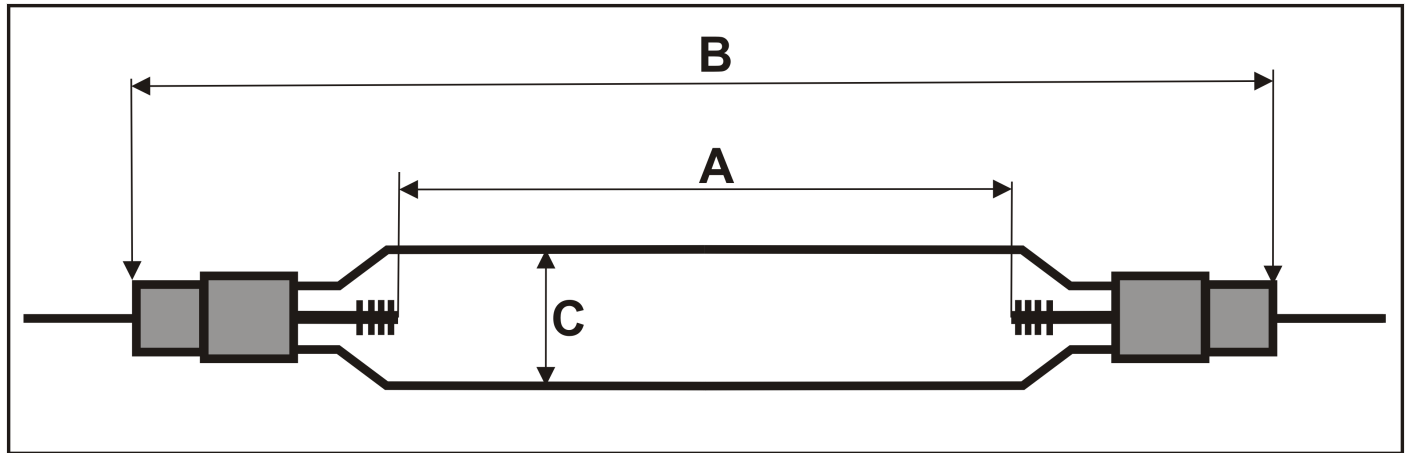

Strahlerdatenblatt / Data sheet: TH 4090 B
Bestellnummer / Order No.: 840400

A= Elektrodenabstand Arc Length

157 mm

Socket / Base: 52

B= Gesamtlänge/ total length:

280 mm

Keramik / Ceramic

C= Durchmesser/ Diameter

28 mm

Kabellänge / length of wire:

60 mm

Anschluss / Connector

6 mm Ring

Strom / Current:

19 Amperé

Spannung / Voltage:

240 Volt

W/cm :

290