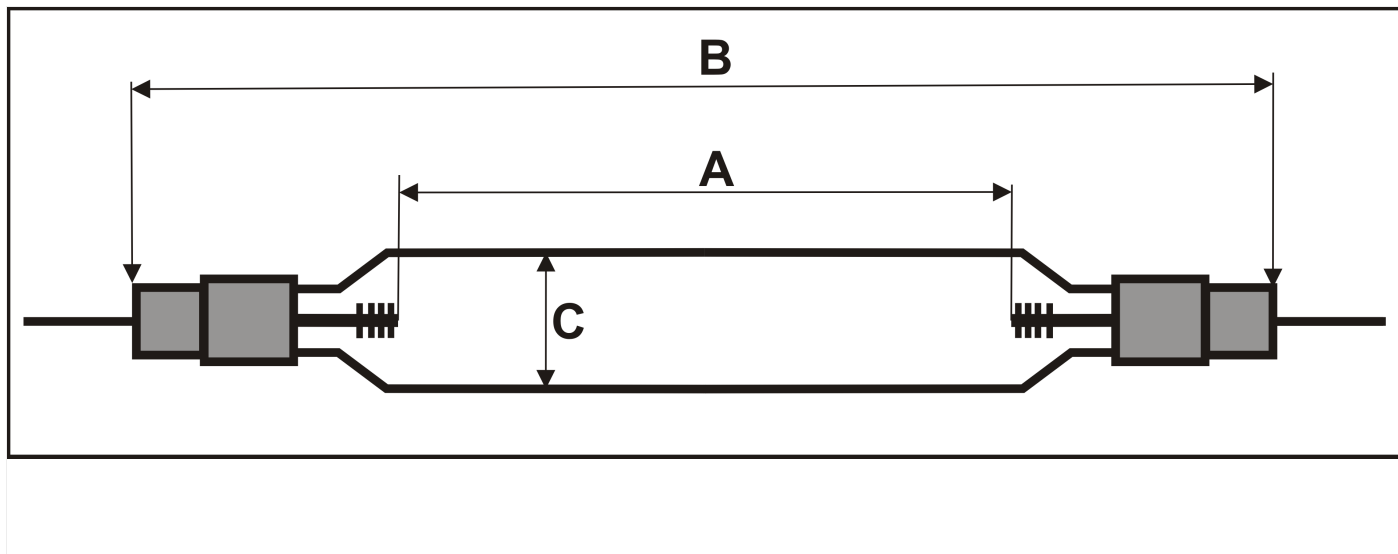

Strahlerdatenblatt / Data sheet: TRO 6090 H
Bestellnummer / Order No.: 828670

A= Elektrodenabstand Arc / Length: 157 mm

Socket / Base: 38

B= Gesamtlänge/ Total length: 280 mm

Keramik / Ceramic

C= Durchmesser/ Diameter 28 mm

Kabellänge / Length of wire: 160 mm

Anschluss / Connector

6 mm Ring

Strom / Current:

19 Amperé

Spannung / Voltage:

240 Volt

W/cm :