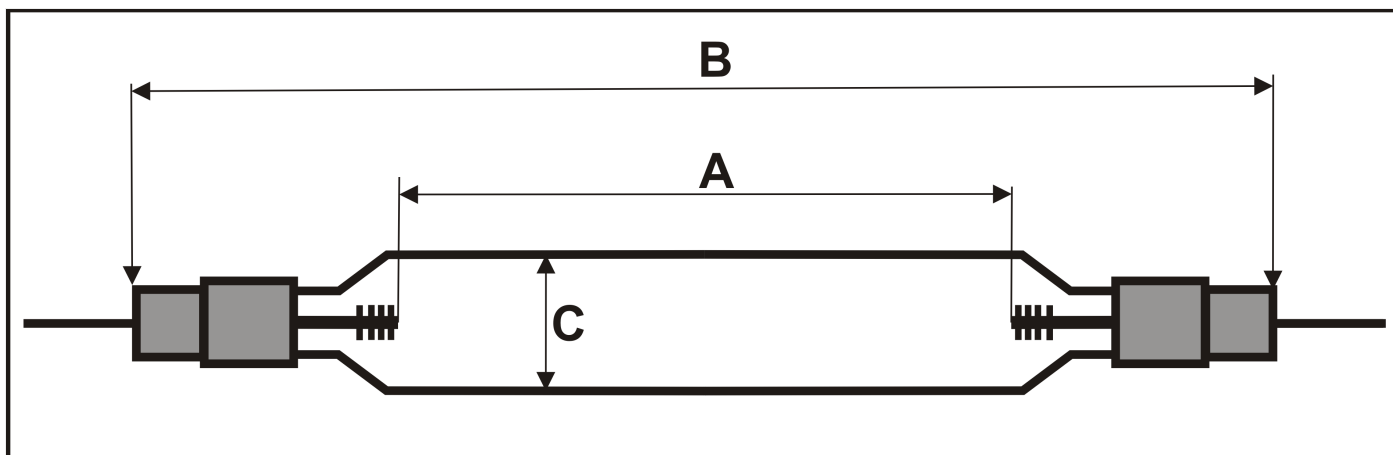

Strahlerdatenblatt / Data sheet: TR 6127 H
Bestellnummer / Order No.: 804280

A= Elektrodenabstand Arc / Length: 300 mm **Sockel / Base:** 46

B= Gesamtlänge/ Total length: 400 mm **Keramik / Ceramic**

C= Durchmesser/ Diameter 22 mm

Kabellänge / Length of wire: 120 mm

Anschluss / Connector

Strom / Current: 12 Amperé

Spannung / Voltage: 580 Volt

W/cm : 230