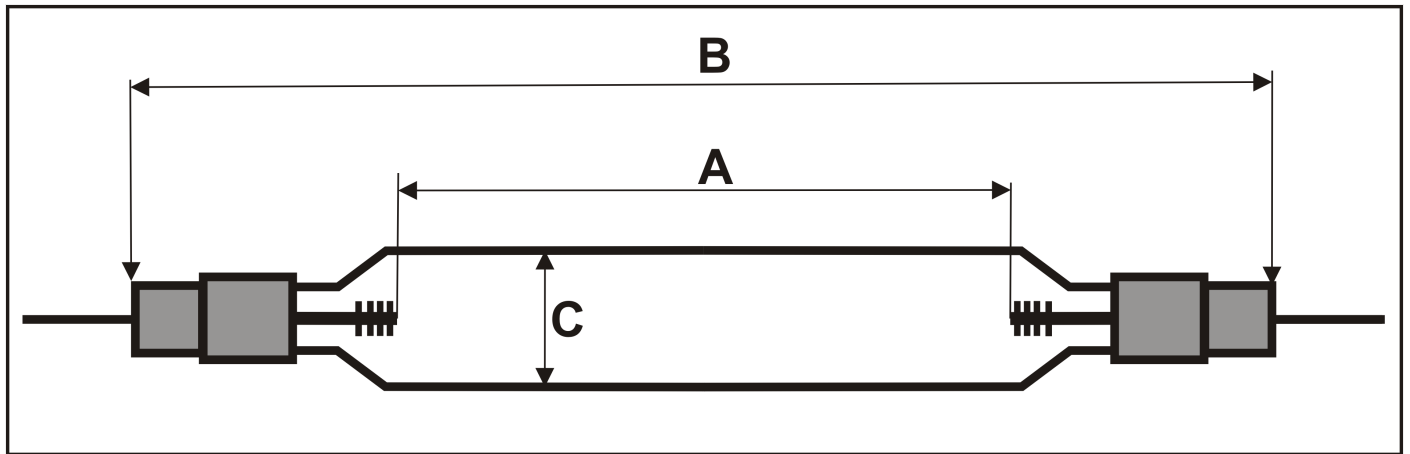

Strahlerdatenblatt / Data sheet: TH 1257

Bestellnummer / Order No.: 843107

A= Elektrodenabstand Arc Length

35 mm

Socket / Base: 22

B= Gesamtlänge/ total length:

115 mm

Keramik / Ceramic

C= Durchmesser/ Diameter

18 mm

Kabellänge / length of wire:

70 mm

Anschluss / Connector

Schuh

Strom / Current:

9 Amperé

Spannung / Voltage:

125 Volt

W/cm :

320