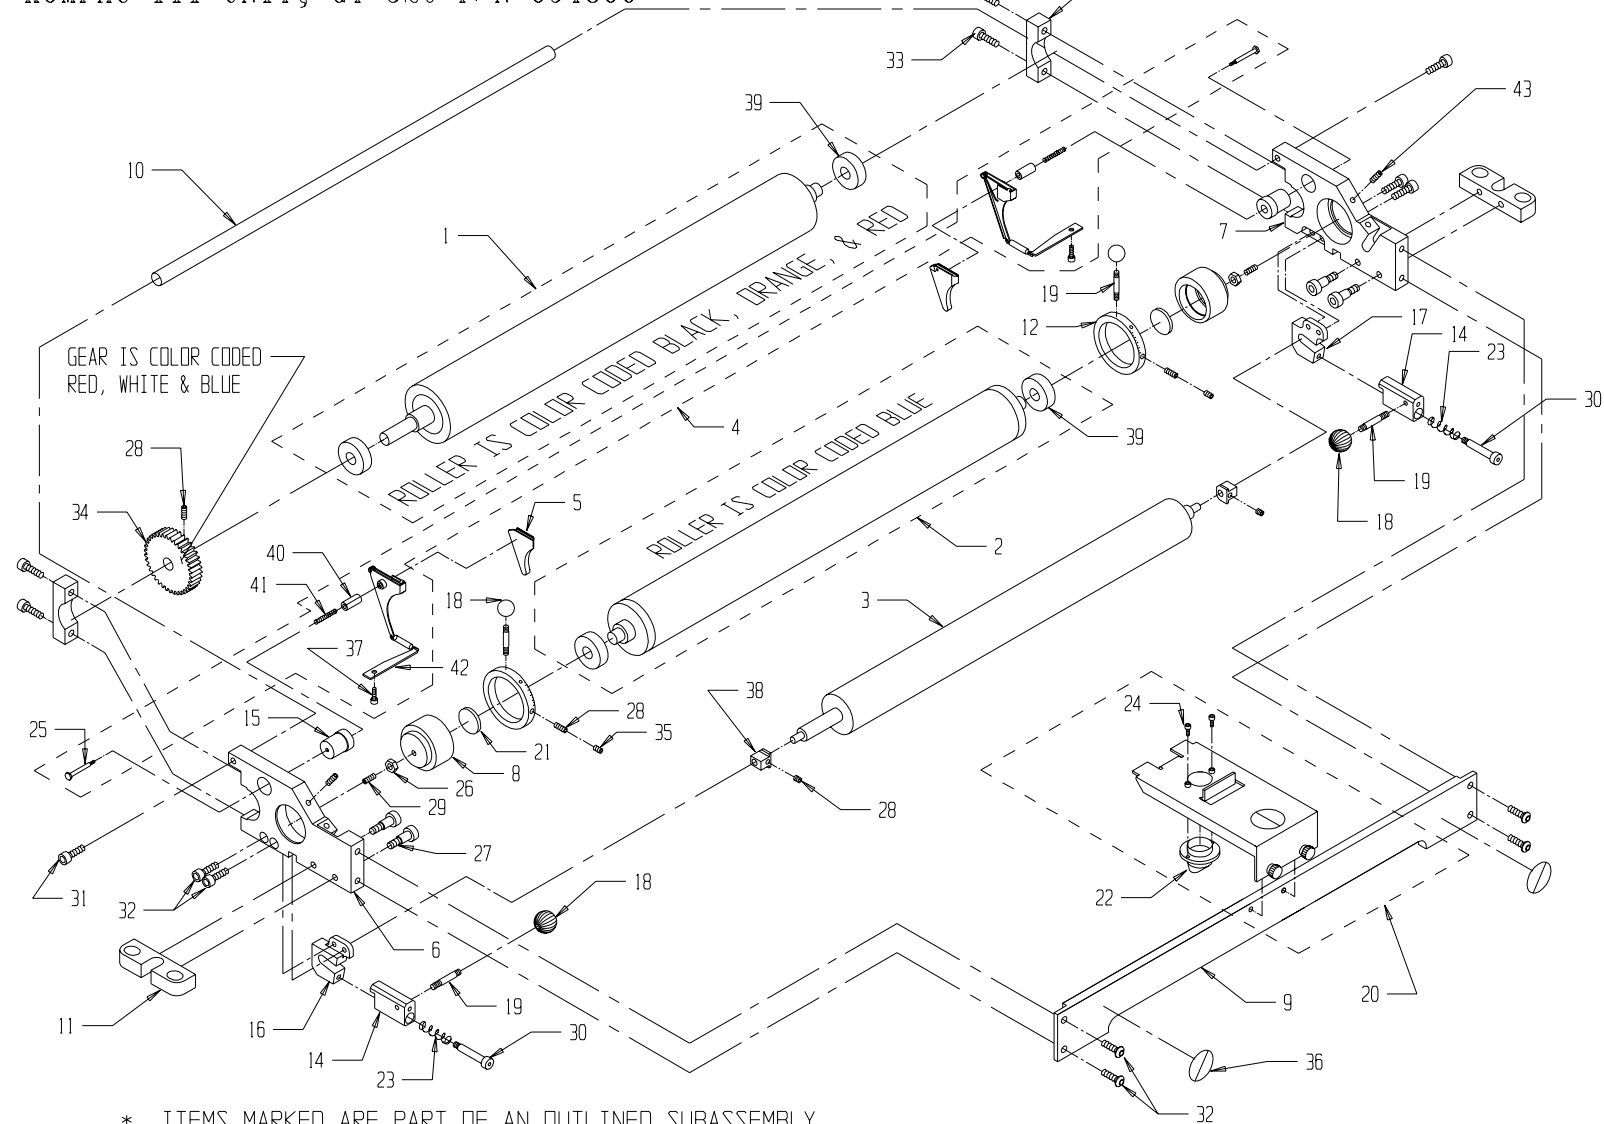

GT - 52

Parts Catalog # 090543

159 DWIGHT PLACE , FAIRFIELD , NEW JERSEY 07004

TEL: 973-227-8611 / 800-541-5702

FAX: 973-227-7532

* ITEMS MARKED ARE PART OF AN OUTLINED SUBASSEMBLY

43	091687	M5 X 8mm Set Screw	02
42	091406	Spring Plate, GT46/52	*
41	092242	Compression Spring	*
40	092304	Guide Pin	*
39	092586	Form/Metering Bearing	*
38	092174	Metric Alignment Block	02
37	091760	M4 x 10mm Cap Screw	*
36	092601	Safety Sticker	02
35	091909	M5 x 4mm Set Screw, Slotted	02
34	091405	Form Roller Gear, 38T	01
33	091761	M6 x 18mm Cap Screw	04
32	091773	M6 x 12mm Cap Screw	08
31	091711	Ø6mm x 16mm Sh'ldr Scr	02
30	091708	Ø6mm x 30mm Sh'ldr Scr	02
29	091703	M5 x 12mm Set Screw	02
28	091888	M5 x 5mm Set Screw	05
27	091722	M8 x 16mm SHOULDER SCREW	04
26	091752	M5 Nut	02
25	092303	Shoulder Screw	*
24	091907	6-32 x 3/8" Phil Sc., Blk	*
23	095698	Compression Spring	02
ITEM#	PART #	DESCRIPTION	QTY

22	092604	Nozzle	*
21	091413	Thrust Plate	02
20	095650	Nozzle Bracket Assembly	01
19	091417	Threaded Stud, short	04
18	092055	Ball Knob	04
17	091424	Oscillator Block RH	01
16	091423	Oscillator Block LH	01
15	091407	Backing Plate Standoff	02
14	095697	Clamp, Oscillator	02
13	092179	Form Rol. Bearing Clamp	02
12	091416	Metering Gauge	02
11	091419	Attachment Block	02
10	091418	Tie Rod	01
09	091415	Tie Plate	01
08	091412	Metering Rol. Eccentric	02
07	091411	Non-Op Side Frame	01
06	091409	Op Side Frame	01
05	090850	R.H. and L.H. Seal Set	01
04	091450	Seal Backing Plate Kit	01
03	094830	OSCILLATING ROLLER	01
02	098870	Metering Roller Assy, 52/C	01
01	094810	Form Roller Assy	01
ITEM#	PART #	DESCRIPTION	QTY