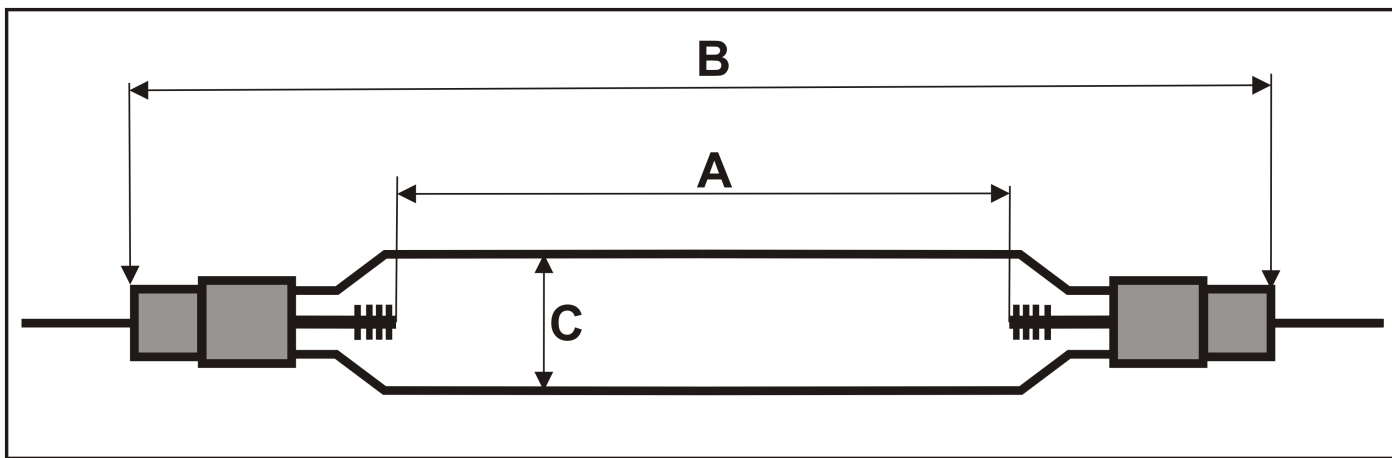

Strahlerdatenblatt / Data sheet: TRQH 066140
Bestellnummer / Order No.: 888120

A= Elektrodenabstand Arc Length 552 mm

B= Gesamtlänge/ total length: 660 mm

C= Durchmesser/ Diameter 26 mm

Kabellänge / length of wire: 550+1300 mm

Anschluss / Connector Ring 4 mm

Strom / Current: 10 Amperé

Spannung / Voltage: 1100 Volt

W/cm : 200

Socket / Base: 85

Keramik / Ceramic