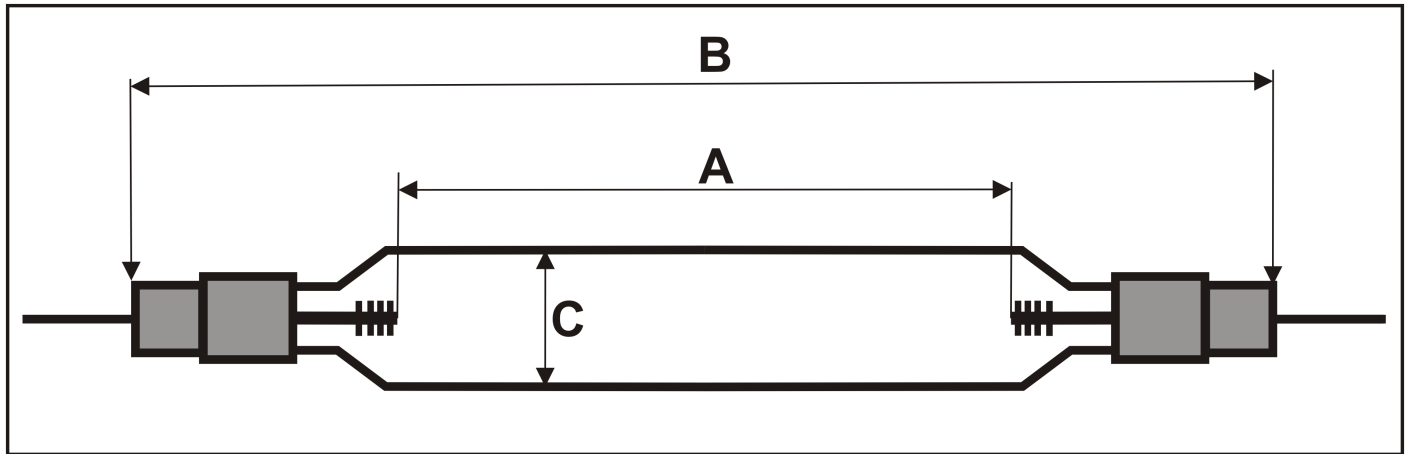

Strahlerdatenblatt / Data sheet: TRS 2110

Bestellnummer / Order No.: 828290

A= Elektrodenabstand Arc Length

48 mm

Sockel / Base: 14

B= Gesamtlänge/ total length:

132 mm

Keramik / Ceramic

C= Durchmesser/ Diameter

28 mm

Kabellänge / length of wire:

90 mm

Anschluss / Connector

Schuh

Strom / Current:

15 Amperé

Spannung / Voltage:

130 Volt

W/cm :

410