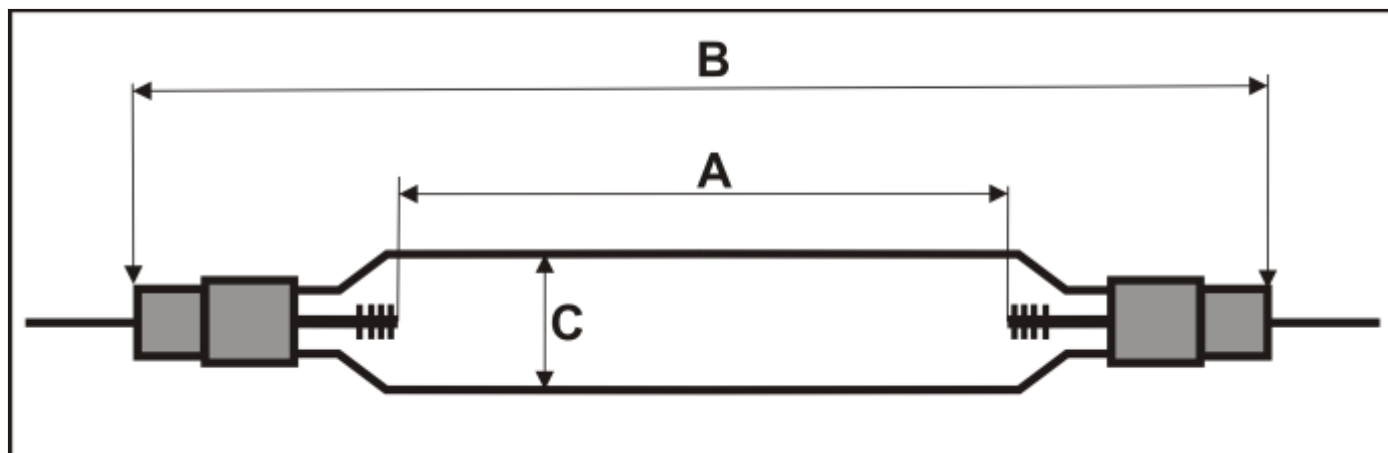

Strahlerdatenblatt / Data sheet: TH 1600
Bestellnummer / Order No.: 841100

A= Elektrodenabstand Arc Length 22 mm

B= Gesamtlänge/ total length: 217 mm

C= Durchmesser/ Diameter 24 mm

Kabellänge / length of wire: 160 mm

Anschluss / Connector Schuh

Strom / Current: 10,5 Amperé

Spannung / Voltage: 100 Volt

W/cm : 480

Socket / Base: 56

Keramik / Ceramic