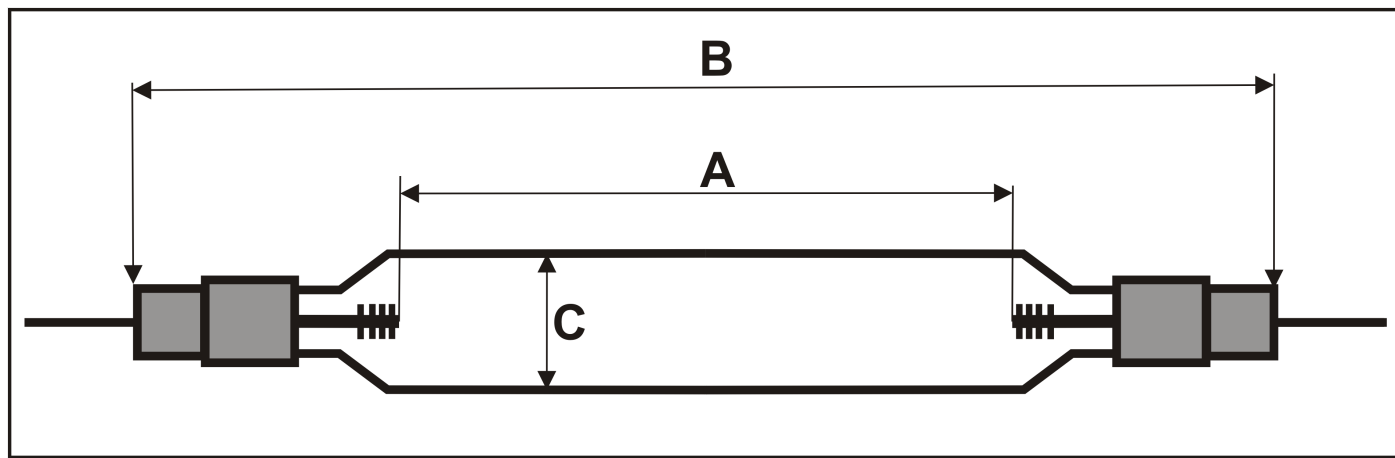

Strahlerdatenblatt / Data sheet: TH 1000
Bestellnummer / Order No.: 820100

A= Elektrodenabstand Arc Length

19 mm

Socket / Base: 5

B= Gesamtlänge/ total length:

132 mm

Keramik / Ceramic

C= Durchmesser/ Diameter

24 mm

Kabellänge / length of wire:

90 mm

Anschluss / Connector

Schuh

Strom / Current:

10,5 Amperé

Spannung / Voltage:

115 Volt

W/cm :

640