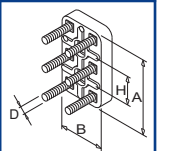

DVT 3.60   **Standard**

Variante

DVT 3.60/XX

①
1.+2.Ansaugung
1.+2.suction
1.+2.aspirazione
1.+2.aspiración

②
US-Motor
US motor
US moteur
US motore
US motor

SERVICE