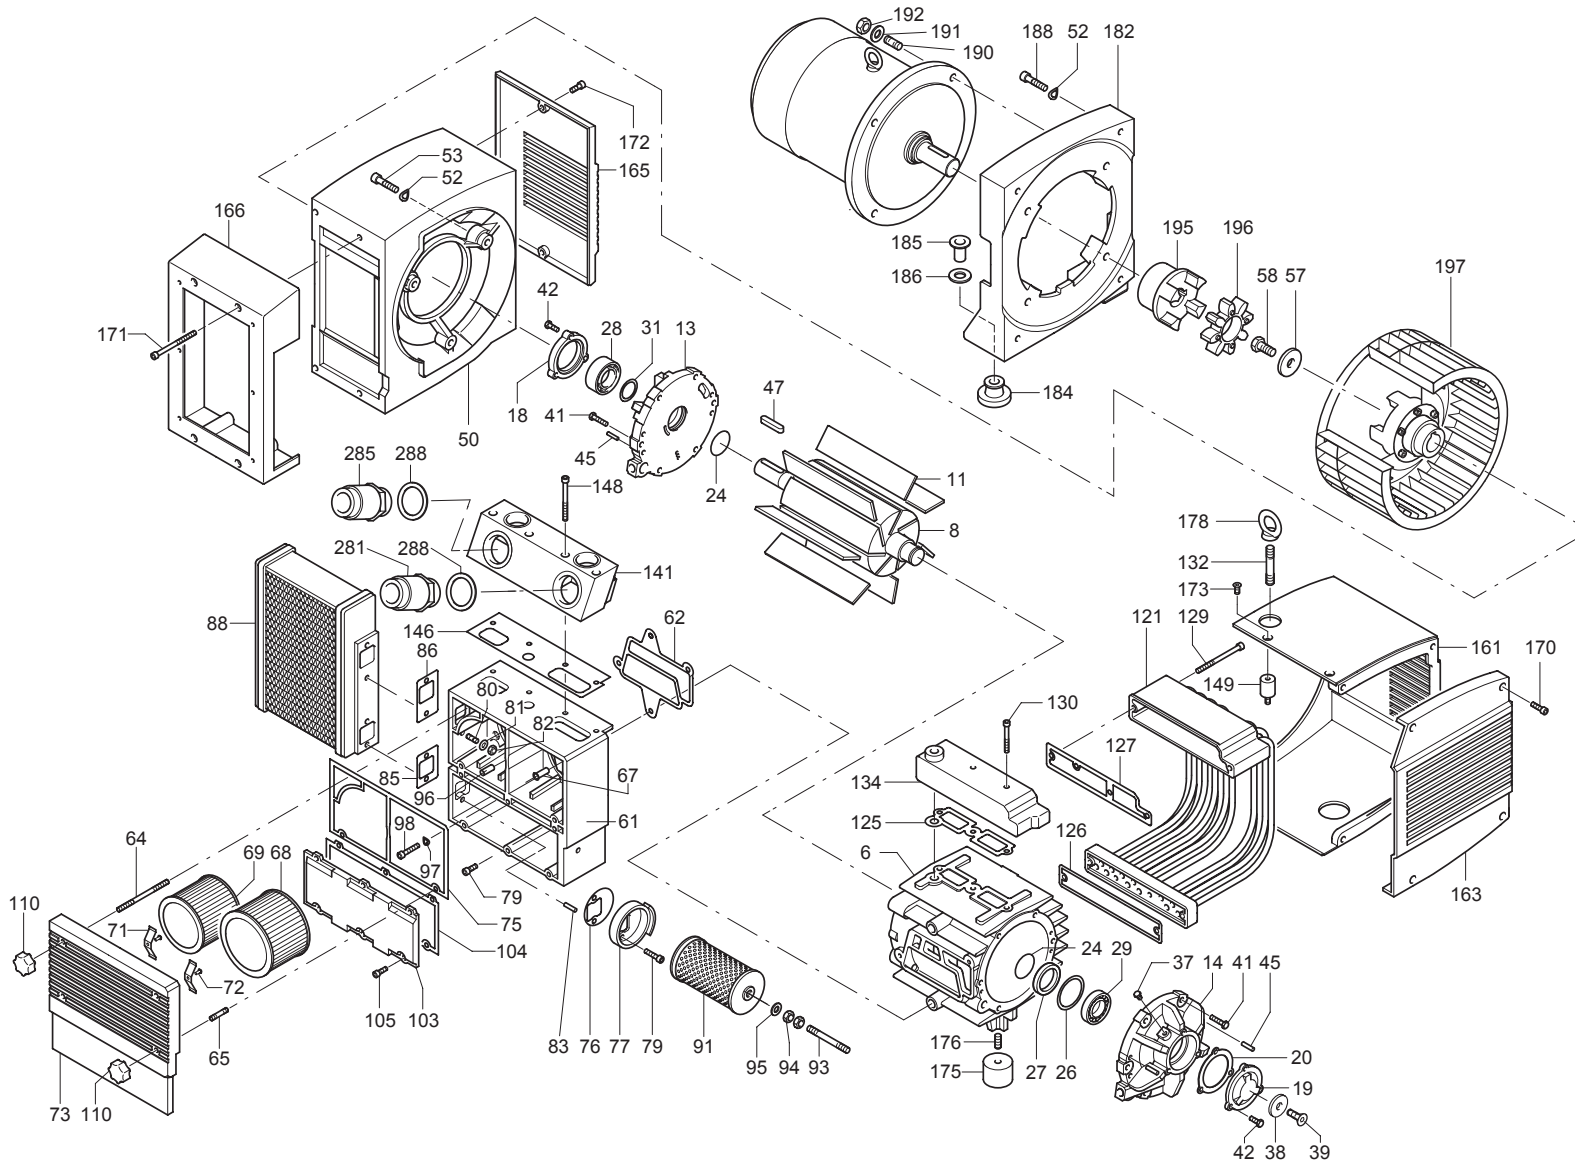

DVT 3.60   **Standard**

Variante

DVT 3.60/XX

①
1.+2.Ansaugung
1.+2.suction
1.+2.aspirazione
1.+2.aspiración

②
US-Motor
US motor
US moteur
US motore
US motor

SERVICE

D INDEX	Pos.	Bestell Nr.	Beschreibung	DE
DVT 3.60	■	549000 21100	DICHTUNGSSATZ ¹⁾	
	6	000101 21600	GEHÄUSE	
	8	020002 21100	KOLBEN	
	11	901330 00007	SCHIEBER (SATZ)	
	13	000800 21100	SEITENDECKEL	
	14	000700 21100	SEITENDECKEL	
	18	001100 21200	LAGERDECKEL A-SEITE	
	19	001000 21100	LAGERDECKEL B-SEITE	
	20	025511 21100	DICHTUNG	
	24	911312 00000	DICHTUNGSSCHLAUCH	
	26	917152 00000	AUSGLEICHSCHEIBE	
	27	906540 00000	WELLENDICHRING	
28	906612 50000	WÄLZLAGER 3205 2RS C3 TA		
29	906657 00000	WÄLZLAGER NU 205/ZS		
31	511400 10100	SATZ DISTANZSCHEIBEN		
37	945217 00000	SECHSKANTSCHRAUBE		
38	016801 21100	SPANNSCHEIBE		
39	949807 00000	SENKSCHEIBE		
41	945224 00000	SECHSKANTSCHRAUBE		
42	945222 00000	SECHSKANTSCHRAUBE		
45	948742 00000	PASSKERBSTIFT		
47	947736 00000	PASSFEDER		
50	053201 21100	LATERNE		
52	950308 00000	UNTERLEGSCHNEIBE		
53	945337 00000	INNENSECHSKANTSCHRAUBE		
57	949409 00000	UNTERLEGSCHNEIBE		
58	945270 00000	WELLENENDSCHRAUBE		
61	040101 21100	FILTERGEHÄUSE		
62	025501 21100	DICHTUNG		
64	946955 00000	STIFTSCHRAUBE		
65	951003 00000	STIFTSCHRAUBE		
67	964407 00000	SCHALLDÄMPFERROHR		
68	909507 00000	FILTERPATRONE C 1112/2 (1x) ²⁾		
69	909506 00000	FILTERPATRONE C 912 (1x) ²⁾		
71	009000 27000	ANPRESSFEDER		
72	948750 00000	BLINDNIET		
73	040201 21100	FILTER-DECKEL		
75	025518 21100	DICHTUNG		
76	025516 21100	DICHTUNG		
77	022802 21100	FILTERTRÄGER		
79	945321 00000	INNENSECHSKANTSCHRAUBE		
80	946971 00000	STIFTSCHRAUBE		
81	947504 00000	UNTERLEGSCHNEIBE		
82	947104 00000	SECHSKANTMUTTER		
83	952019 00000	SPANNHÜLSE		
85	025514 21100	DICHTUNG		
86	025515 21100	DICHTUNG		
88	560203 21100	KÜHLER		
91	909510 00000	FILTERPATRONE C 713 (1x) ²⁾		
93	946965 00000	STIFTSCHRAUBE		
94	947105 00000	SECHSKANTMUTTER		
95	949450 00000	U-SCHNEIBE		
96	964447 00000	SCHALLDÄMPFERROHR		
97	950304 00000	U-SCHNEIBE		
98	945322 00000	INNENSECHSKANTSCHRAUBE		
103	068801 21100	DECKEL		
104	025513 21100	DICHTUNG		
105	945319 00000	INNENSECHSKANTSCHRAUBE		
110	921500 50000	HANDGRIFF		
121	560204 21100	KÜHLER		

D INDEX	Pos.	Bestell Nr.	Beschreibung	DE
	125	025504 21100	DICHTUNG	
	126	025512 21100	DICHTUNG	
	127	025517 21100	DICHTUNG	
	129	945372 00000	INNENSECHSKANTSCHRAUBE	
	130	945328 00000	INNENSECHSKANTSCHRAUBE	
	132	946930 00000	STIFTSCHRAUBE	
	134	005602 21100	DECKEL	
	141	016606 21100	ANSCHLUSS-STÜCK	
	146	025507 21100	DICHTUNG	
	148	945368 00000	INNENSECHSKANTSCHRAUBE	
	149	741310 30000	GUMMIPUFFER	
	161	918300 21100	ABDECKHAUBE	
	163	920800 21100	LUFTLEITHAUBE	
	165	960700 21100	LÜFTERHAUBE	
	166	960701 21100	LÜFTERHAUBE	
	170	945321 00010	INNENSECHSKANTSCHRAUBE	
	171	945371 00010	INNENSECHSKANTSCHRAUBE	
	172	945319 00010	INNENSECHSKANTSCHRAUBE	
	173	949806 00000	SENKSCHEIBE	
	174	951703 00000	FEDERSCHNEIBE	
	175	741302 00000	GUMMIPUFFER	
	176	945634 00000	GEWINDESTIFT	
	178	951602 00000	RINGMUTTER	
	182	014902 21100	ZWISCHENFLANSCH	
	184	951916 00000	KABELTÜLLE	
	185	948772 00000	ROHRNIETE	
	186	947508 00000	UNTERLEGSCHNEIBE	
	188	945333 00000	INNENSECHSKANTSCHRAUBE	
	190	951018 00000	STIFTSCHRAUBE	
	191	947506 00000	UNTERLEGSCHNEIBE	
	192	947106 00000	SECHSKANTMUTTER	
	195	902108 00000	KUPPLUNGSHÄLFTE (MOT)	
	196	902209 00000	KUPPLUNGSSCHNEIBE / GELB	
	197	544501 21100	GEBLÄSEKUPPLUNG MIT VENTILATOR	
	281	736000 99624	VAKUUMREGULIERVENTIL (-0,6 BAR)	
	285	728000 99622	DRUCKREGULIERVENTIL (+0,6 BAR)	
	288	948066 00000	DICHRING	
		960000 02300	SPEZIALFETT (TUBE, 8g)	

¹⁾ Dichtungssatz - 54900021100 - Pos.: 20, 24, 62, 75, 76, 85, 104, 125, 126, 127, 146, 288
²⁾ erforderliche Bestellmenge / Wartung