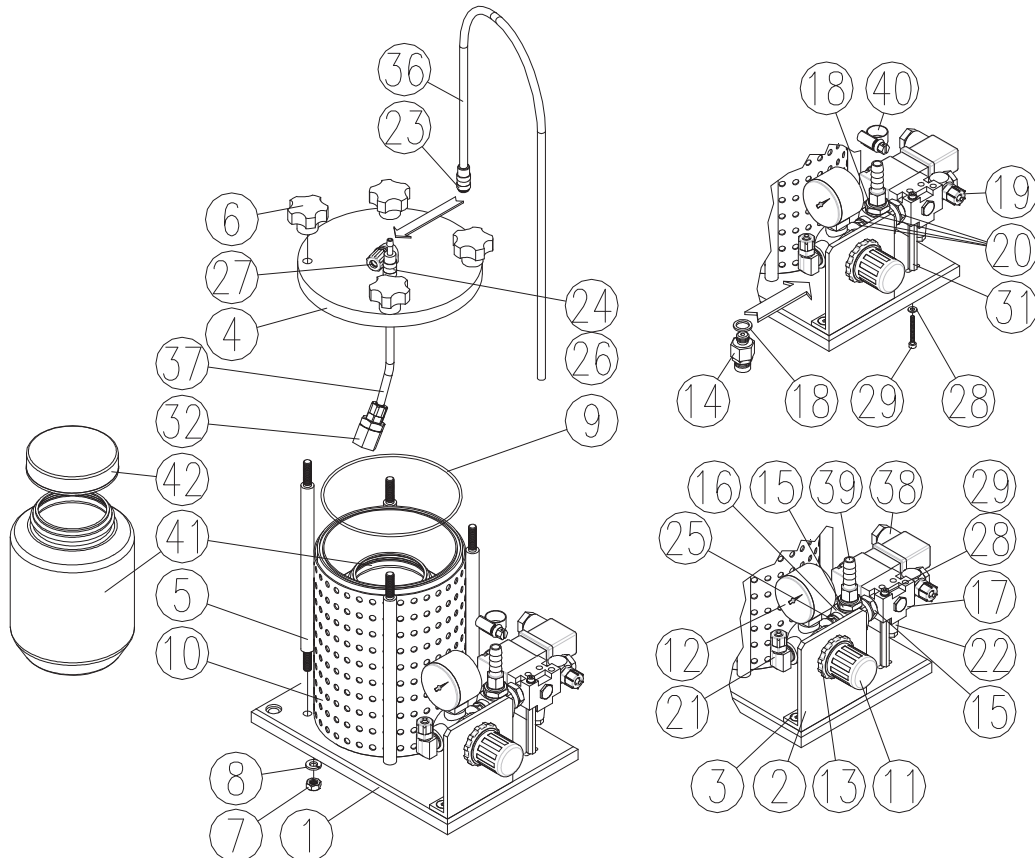

✦ Ersatzteile Fördertechnik

❖ Ersatzteile Druckbehälter

Ersatzteile Druckbehälter Art.-Nr.: 12010500

Pos	Art.-Nr.	Stück	Artikel-Bezeichnung
1	12010501	1	Basis Baugruppe KDB-1
2	12010503	1	Winkel
3	93350506	2	Schraube DIN7991 M5x14
4	12010093	1	Deckel
5	12010502	4	Gewindestange
6	94110122	6	Sterngriff
7	93070601	4	Mutter
8	93050601	4	Federring
9	92099901	1	O-Ring
10	12010096	1	Schutzrohr
11	95411102	1	Druckregler
12	95440105	1	Manometer
13	95411101	1	Schalttafelmutter

Ersatzteile Druckbehälter Art.-Nr.: 12010500

Pos	Art.-Nr.	Stück	Artikel-Bezeichnung
14	95021104	1	Sicherheitsventil G1/8 1...4bar
15	95170505	2	Doppelgewindenippel G1/8-G1/4
16	95170143	1	T-Verteiler 1/4"
17	82010100	1	Magnetventil 8.5W 24V
18	92610551	5	Dichtring G1/8
19	95110301	1	Winkelverschraubung 1/8" 6x4
20	92610552	4	Dichtring G1/4
21	95110503	1	Winkelverschraubung 1/4" 6x4
22	95430102	1	Schalldämpfer
23	95141006	1	Schlauchkupplung
24	95141106	1	Einstecknippel
25	95170507	1	Doppelgewindenippel G1/4
26	92610105	1	Dichtring M5
27	95113101	1	Winkel-Schottverschraubung 6x4
28	93030301	2	Scheibe DIN125 M3
29	93010312	2	Schraube DIN912 M3x25
31	96180345	1	Abstandshalter M3x45
32	12010098	1	Rückschlagventil
36	95101105	0,5 m	Kunststoffschlauch blau
37	95101302	0,12 m	Kunststoffschlauch natur
38	77270070	0,7 m	Kabel Verschluss-Steuerung
39	95171202	1	Aufschraub-Schlauchtülle G1/8
40	95130908	1	Schlauchschelle
41	12010081	2	Klebstoffdose 0,75 l
42	12010082	2	Verschluss für Klebstoffdose 0,75 l