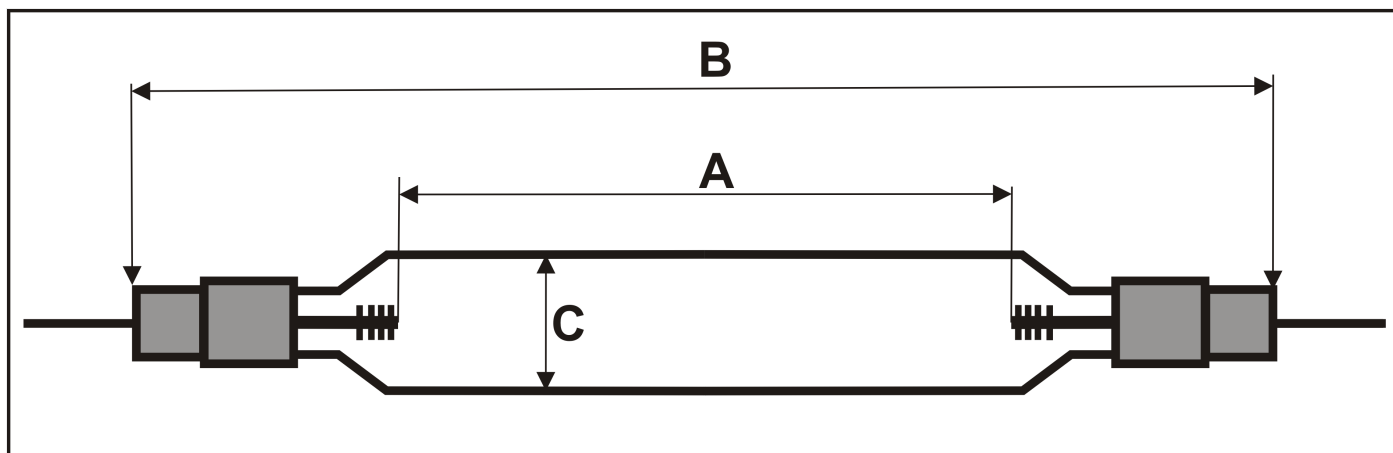

Strahlerdatenblatt / Data sheet: THS 417
Bestellnummer / Order No.: 801497

A= Elektrodenabstand Arc Length 25 mm **Sockel / Base: 13**
B= Gesamtlänge/ total length: 132 mm **Keramik / Ceramic**
C= Durchmesser/ Diameter 22 mm

Kabellänge / length of wire: 350+120 mm

Anschluss / Connector

Schuh

Strom / Current:

9 Amperé

Spannung / Voltage:

120 Volt

W/cm :