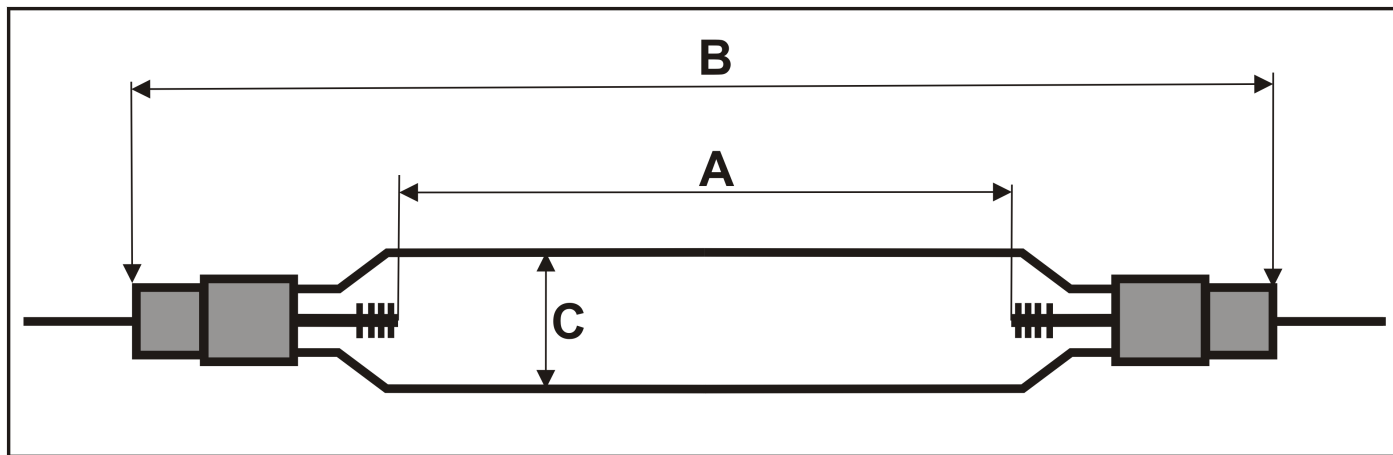

**Strahlerdatenblatt / Data sheet: THS 4027 O**  
**Bestellnummer / Order No.: 822477**

<b>A= Elektrodenabstand Arc Length</b>	63 mm	<b>Sockel / Base: 14</b>
<b>B= Gesamtlänge/ total length:</b>	145 mm	<b>Keramik / Ceramic</b>
<b>C= Durchmesser/ Diameter</b>	26 mm	
<b>Kabellänge / length of wire:</b>	90 mm	
<b>Anschluss / Connector</b>	Schuh	
<b>Strom / Current:</b>	10,5 Amperé	
<b>Spannung / Voltage:</b>	220 Volt	
<b>W/cm :</b>	370	