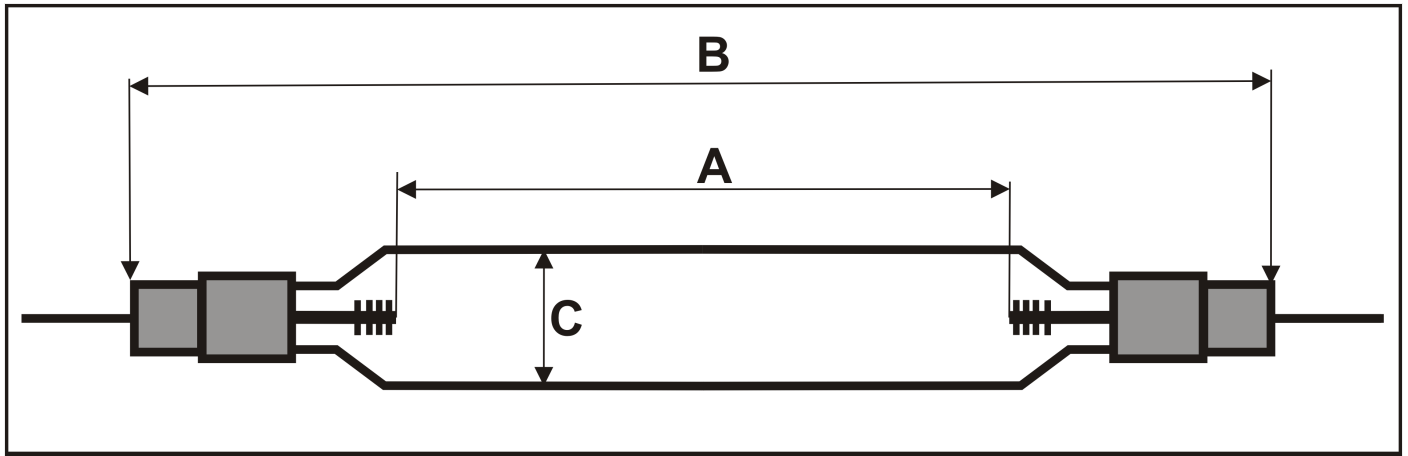

Strahlerdatenblatt / Data sheet: TRO 5590
Bestellnummer / Order No.: 850570

A= Elektrodenabstand Arc / Length: 157 mm

Socket / Base: 38

B= Gesamtlänge/ Total length: 280 mm

Keramik / Ceramic

C= Durchmesser/ Diameter 26 mm

Kabellänge / Length of wire: 120 mm

Anschluss / Connector

6 mm Ring

Strom / Current:

19 Amperé

Spannung / Voltage:

240 Volt

W/cm :