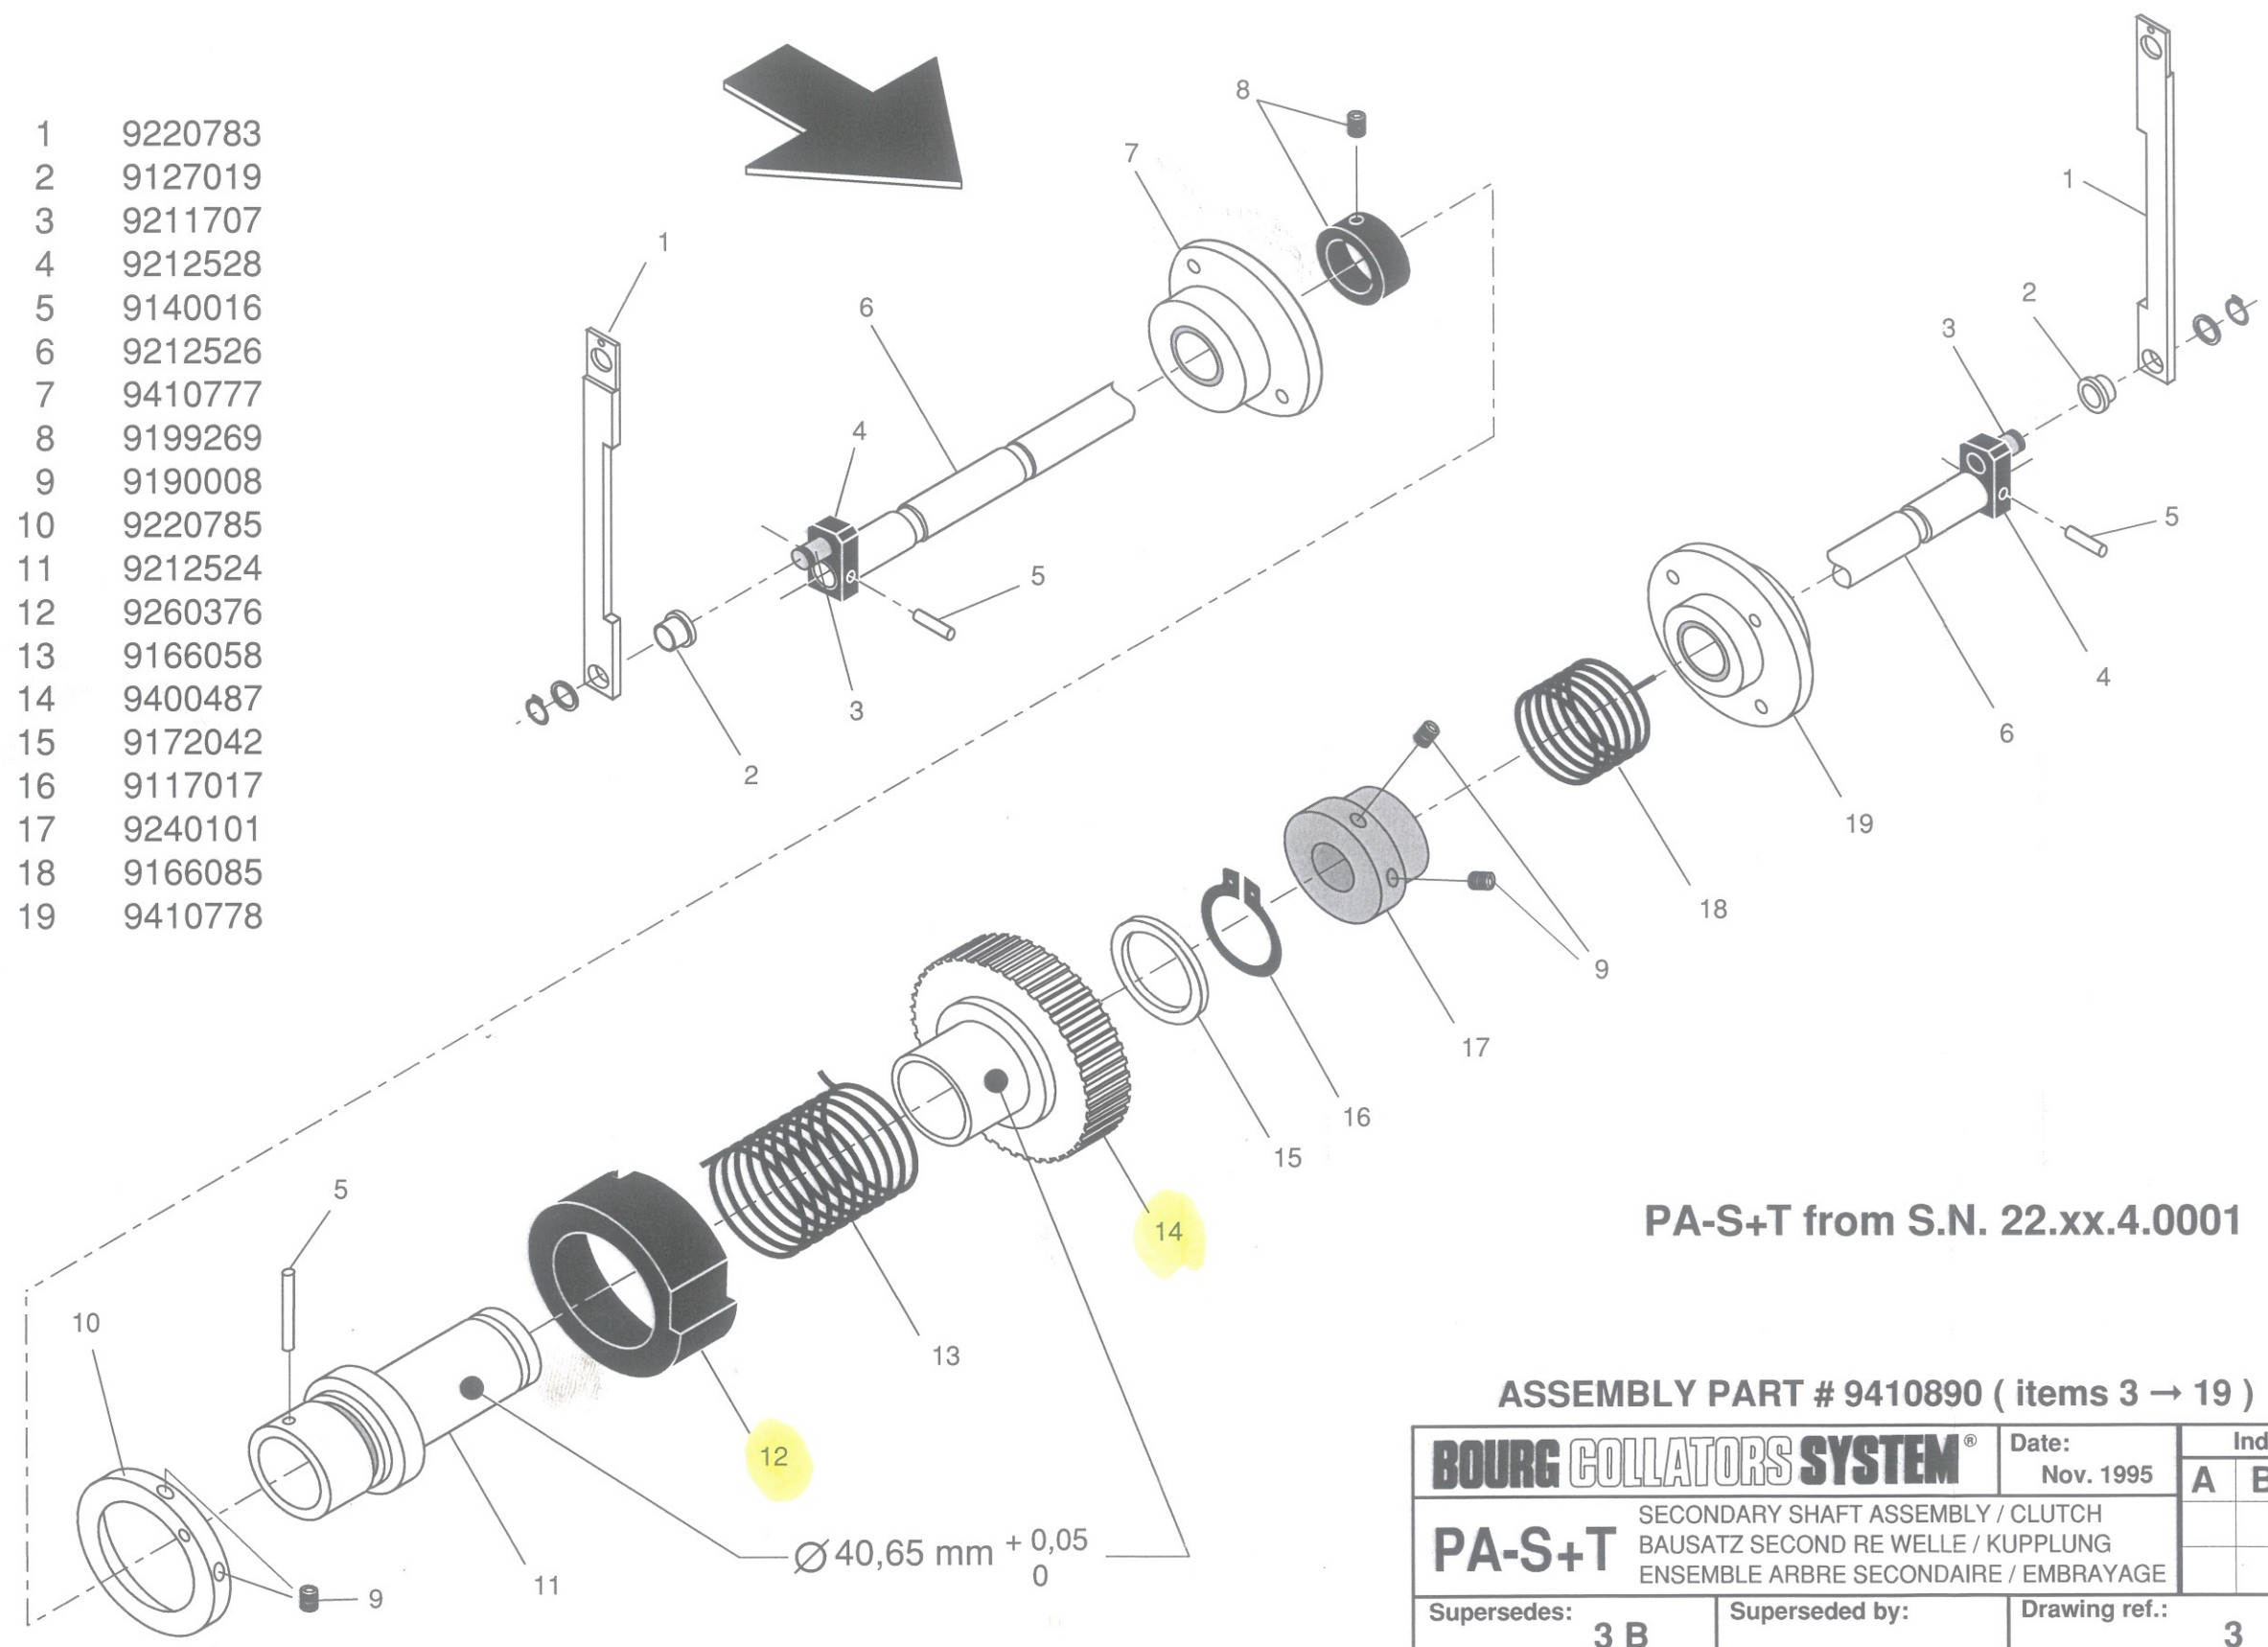

- 1 9220783
- 2 9127019
- 3 9211707
- 4 9212528
- 5 9140016
- 6 9212526
- 7 9410777
- 8 9199269
- 9 9190008
- 10 9220785
- 11 9212524
- 12 9260376
- 13 9166058
- 14 9400487
- 15 9172042
- 16 9117017
- 17 9240101
- 18 9166085
- 19 9410778

PA-S+T from S.N. 22.xx.4.0001

ASSEMBLY PART # 9410890 (items 3 → 19)

BOURG COLLATORS SYSTEM [®]		Date:	Index			
		Nov. 1995	A	B	C	
PA-S+T		SECONDARY SHAFT ASSEMBLY / CLUTCH				
		BAUSATZ SECOND RE WELLE / KUPPLUNG				
		ENSEMBLE ARBRE SECONDAIRE / EMBRAYAGE				
Supersedes:	3 B	Superseded by:	Drawing ref.:			
					3	