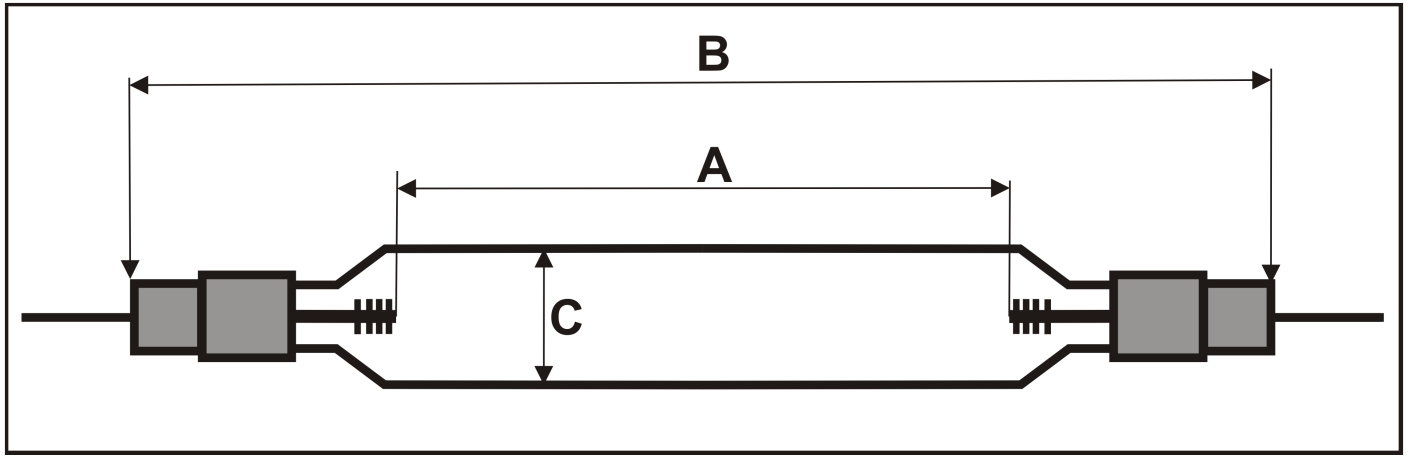

Strahlerdatenblatt / Data sheet: TR 4110
Bestellnummer / Order No.: 830400

A= Elektrodenabstand Arc Length	138 mm	Socket / Base: 70
B= Gesamtlänge/ total length:	255 mm	Keramik / Ceramic
C= Durchmesser/ Diameter	30 mm	
Kabellänge / length of wire:	160 mm	
Anschluss / Connector		
Strom / Current:	17 Amperé	
Spannung / Voltage:	280 Volt	
W/cm :	340	