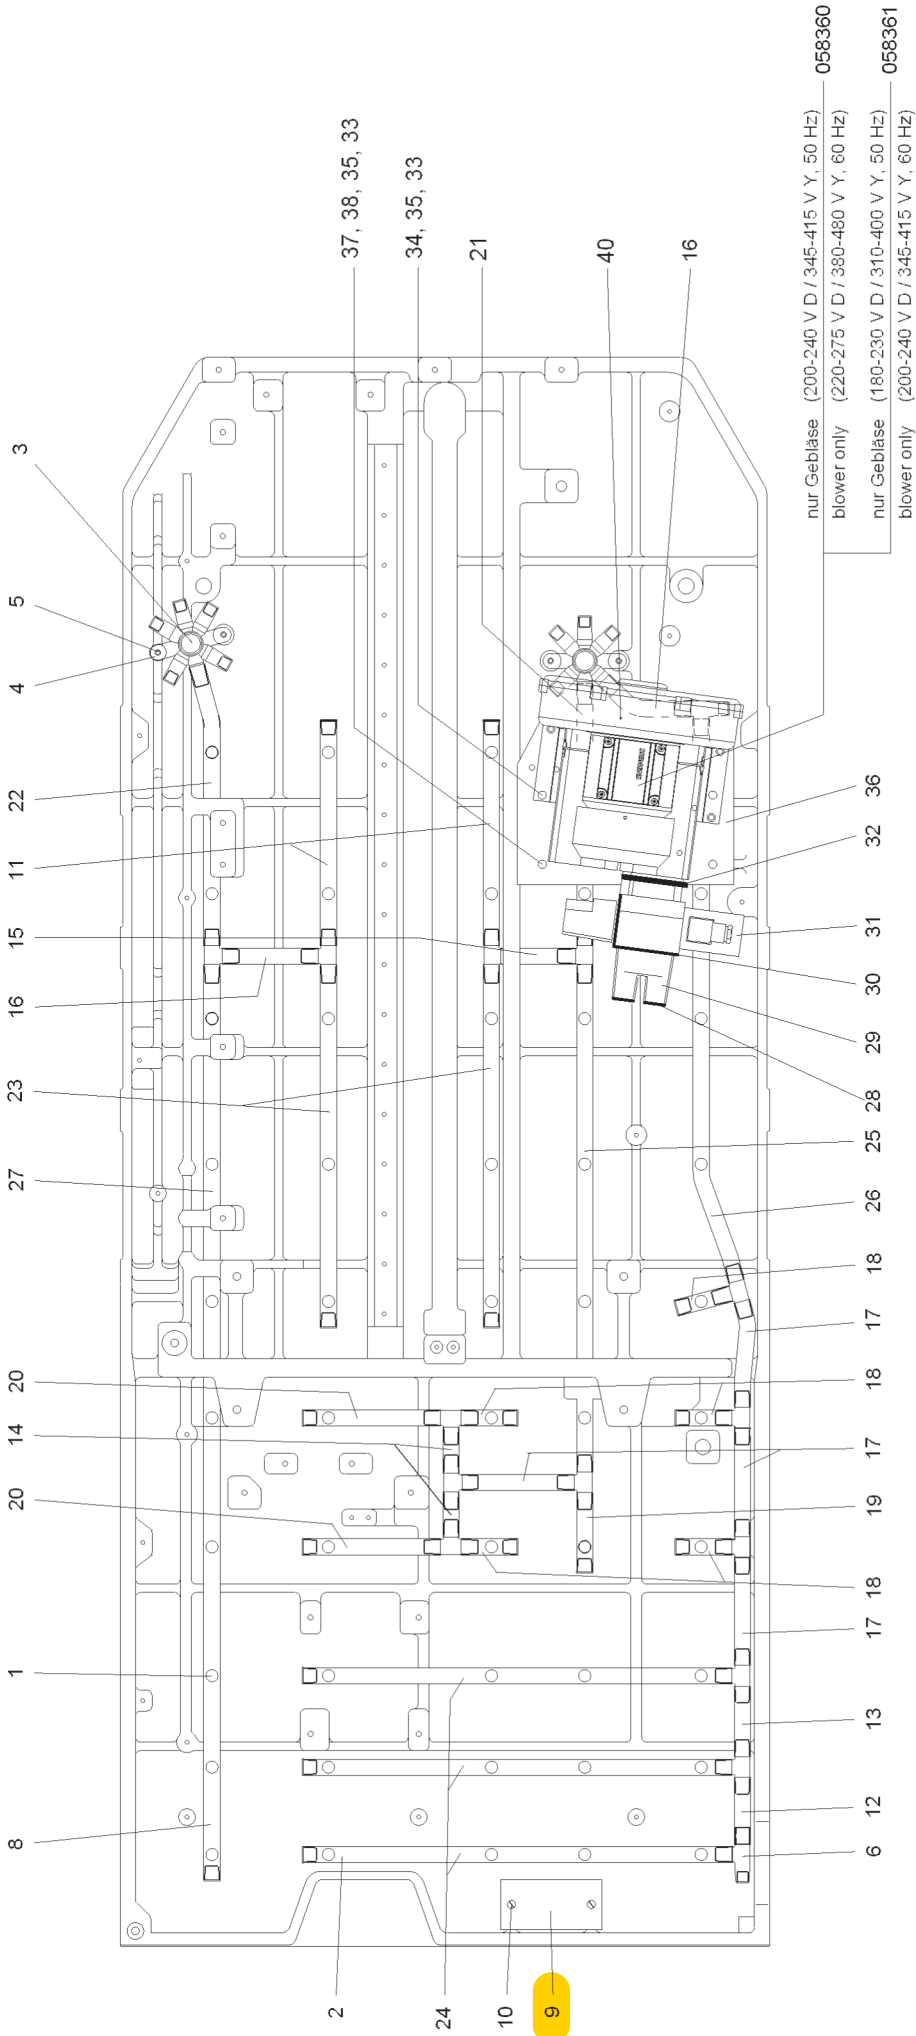

\*Achtung! Sonderausführungen  
 \*Attention! Special equipment

nur Gebläse (200-240 V D / 345-415 V Y, 50 Hz) 058360  
 blower only (220-275 V D / 380-480 V Y, 60 Hz)  
 nur Gebläse (180-230 V D / 310-400 V Y, 50 Hz) 058361  
 blower only (200-240 V D / 345-415 V Y, 60 Hz)

1	022513	7	206183	13	426971	19	232759	25	271287	31	050066	37	452706
2	022514	8	206184	14	218675	20	271282	26	271288	32	422681	38	200382
3	206181	9	064814	15	206480	21	271284	27	426972	33	200641		
4	200639	10	202411	16	206924	22	272573	28	422050	34	200379		
5	200250	11	275818	17	207508	23	271286	29	403606	35	217286		
6	206182	12	426968	18	271281	24	271280	30	421794	36	455737		
Pos.	Ident - Nr. order - no.	Pos.	Ident - Nr. order - no.	Pos.	Ident - Nr. order - no.	Pos.	Ident - Nr. order - no.	Pos.	Ident - Nr. order - no.	Pos.	Ident - Nr. order - no.	Pos.	Ident - Nr. order - no.