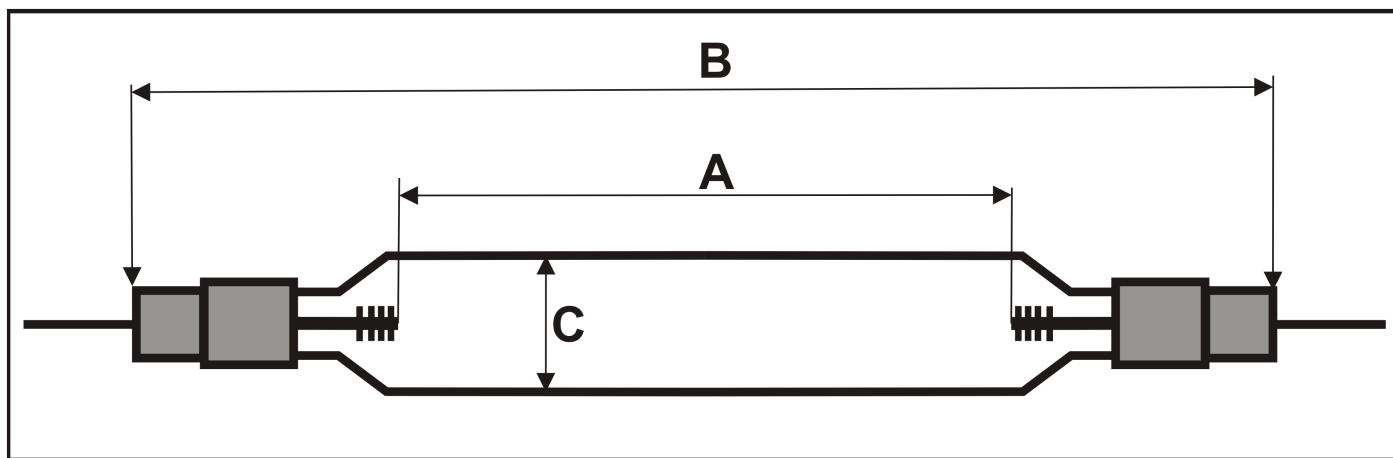

Strahlerdatenblatt / Data sheet: TH 4090 A
Bestellnummer / Order No.: 837400

A= Elektrodenabstand Arc Length	157 mm	Socket / Base: 70
B= Gesamtlänge/ total length:	280 mm	Keramik / Ceramic
C= Durchmesser/ Diameter	28 mm	
Kabellänge / length of wire:	122 mm	
Anschluss / Connector	1 x 5mm Ring; 1 x Schuh	
Strom / Current:	19 Amperé	
Spannung / Voltage:	240 Volt	
W/cm :	290	