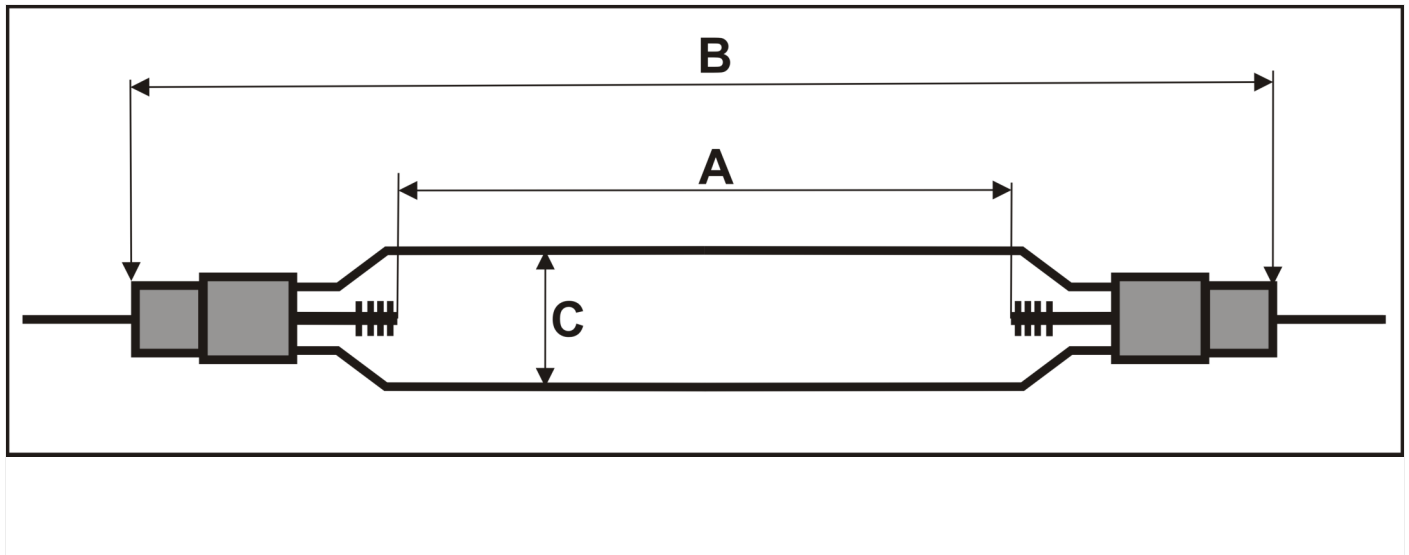

Strahlerdatenblatt / Data sheet: TR 4027
Bestellnummer / Order No.: 822407

A= Elektrodenabstand Arc / Length: 63 mm

Sockel / Base: 1

B= Gesamtlänge/ Total length: 145 mm

Keramik / Ceramic

C= Durchmesser/ Diameter 28 mm

Kabellänge / Length of wire: 90 mm

Anschluss / Connector

Schuh

Strom / Current: 10,5 Amperé

Spannung / Voltage: 220 Volt

W/cm : 370