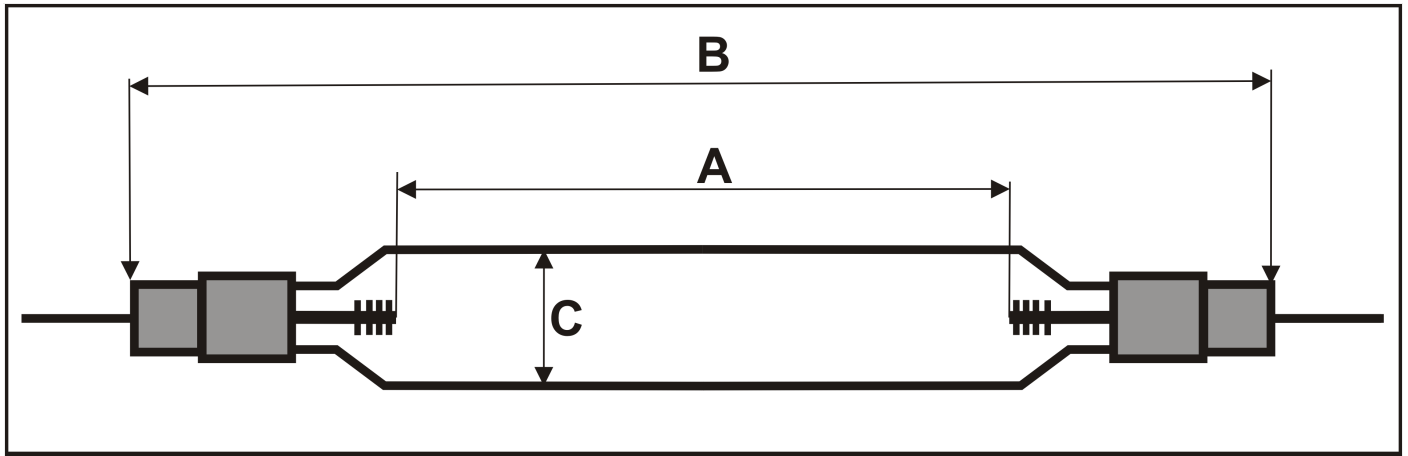

Strahlerdatenblatt / Data sheet: TR 2200 A
Bestellnummer / Order No.: 855200

A= Elektrodenabstand Arc Length 80 mm

Socket / Base: 11

B= Gesamtlänge/ total length: 188 mm

Metall / Metal

C= Durchmesser/ Diameter 24 mm

Kabellänge / length of wire: - mm

Anschluss / Connector -

Strom / Current: 10,7 Amperé

Spannung / Voltage: 212 Volt

W/cm : 280