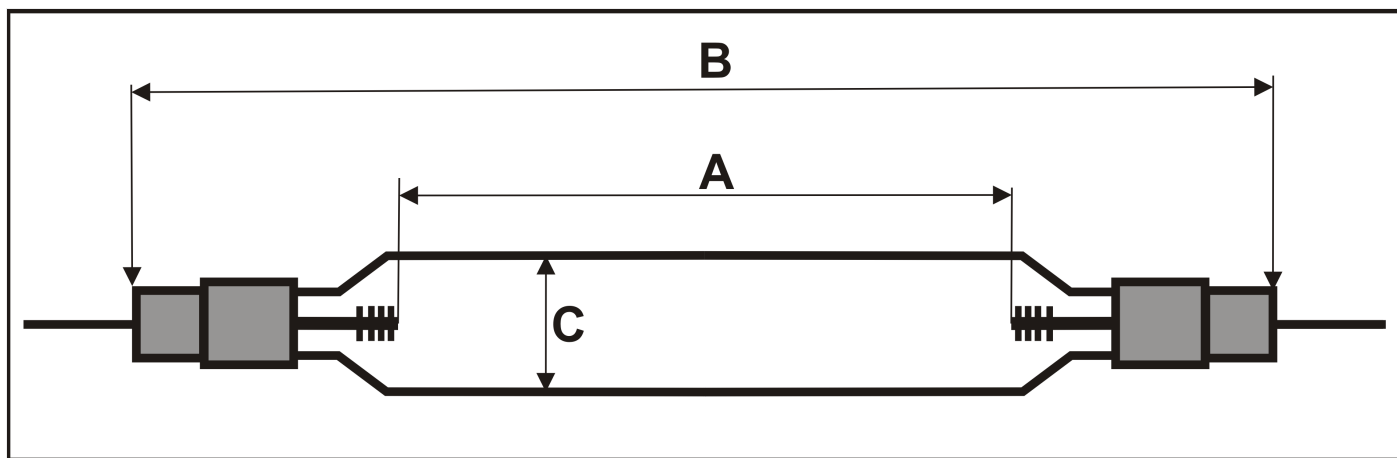

Strahlerdatenblatt / Data sheet: THO 4090 HE
Bestellnummer / Order No.: 805119

A= Elektrodenabstand Arc Length 157 mm **Socket / Base: 44**

B= Gesamtlänge/ total length: 280 mm **Keramik / Ceramic**

C= Durchmesser/ Diameter 28 mm

Kabellänge / length of wire: 160 mm

Anschluss / Connector 6 mm Ring

Strom / Current: 19 Amperé

Spannung / Voltage: 240 Volt

W/cm : 290